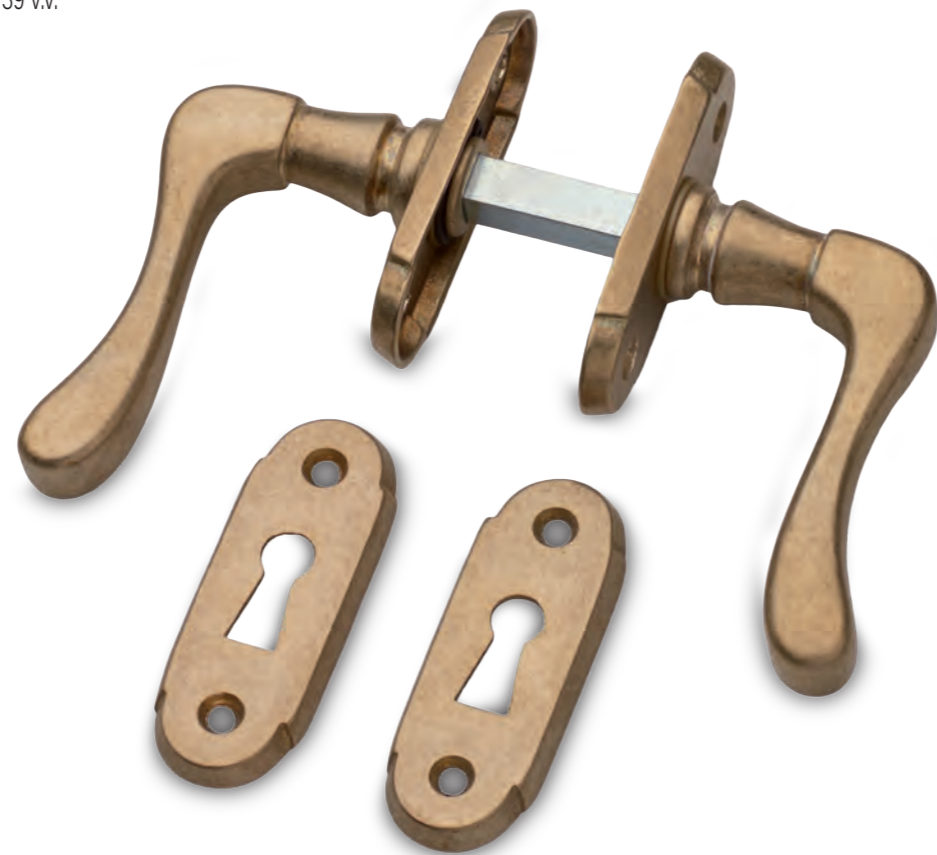

Cod. 1363 M OA 16

1363M - Rosetta e bocchetta tonda Ø 39 v.v.
Ottone anticato

Cod. 1363 M OV 16-0

1363M - Rosetta e bocchetta ovalina piccola v.v.
Ottone naturale burattato old

Cod. 1364 M BA 35

1364M - DK 7x40 rosetta ovale
Ottone brunito antico

Cod. 1365 M ON 109

1365M - Bilancino rosetta e bocchetta
tonda Ø 39 v.v.
Ottone naturale spazzolato

Cod. 1365 M CS 109-0

1365M - Bilancino rosetta
e bocchetta ovalina piccola v.v.
Ottone cromato satinato

Cod. 1367 M OY 27

1367M - Martellina su rosetta
tonda Ø 39 v.v.
Ottone yesterday

Cod. 1367 M OY 27-0

1367M - Martellina su rosetta
ovalina piccola v.v.
Ottone yesterday