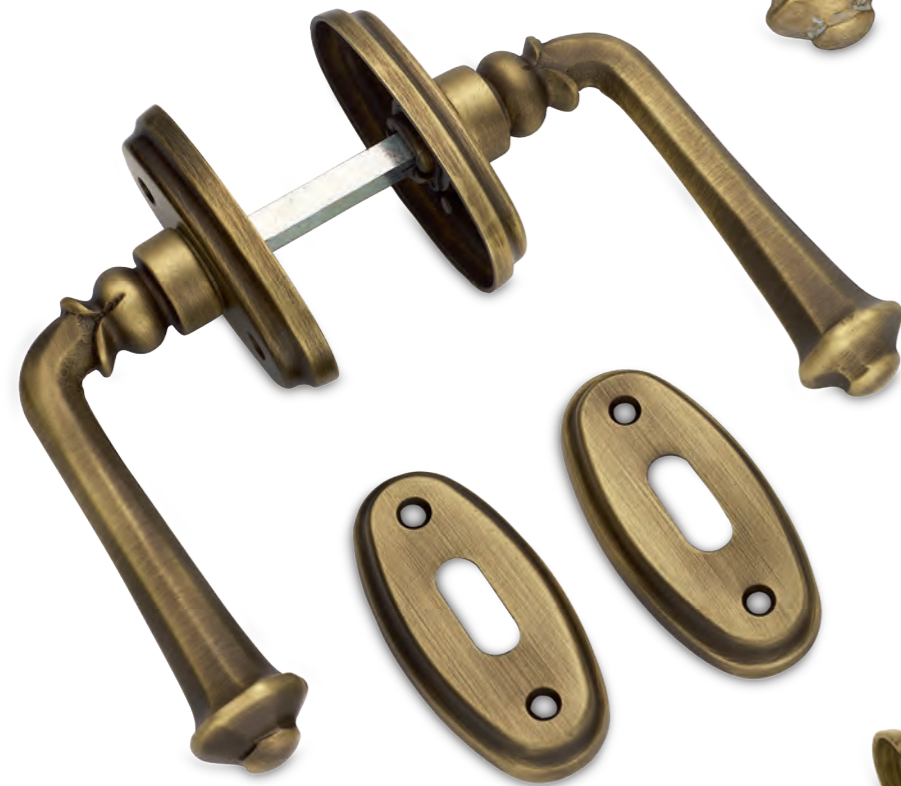

Cod. 1423 OV 16  
1423 - Rosetta e bocchetta tonda Ø 45 v.v.  
Ottone naturale burattato old

Cod. 1423 OY 22  
1423 - Rosetta e bocchetta ovale v.v.  
Ottone yesterday

Cod. 1423 ON 16-0  
1423 - Rosetta e bocchetta ovalina piccola v.v.  
Ottone naturale spazzolato

Cod. 1423 OL 01  
1423 - Placca ovale 7x40  
Ottone lucido verniciato

Cod. 1423 OY 01 PLS  
1423 - Placca sagomata 7x90  
Ottone yesterday

Cod. 1424 ON 35  
1424 - DK 7x40 rosetta ovale  
Ottone naturale spazzolato

Cod. 1425 OL 109

1425 - Bilancino rosetta  
 e bocchetta tonda Ø 45 v.v.  
 Ottone lucido verniciato

Cod. 1427 ON 28 PLS

1427 - Martellina su placca  
 sagomata  
 Ottone naturale spazzolato

Cod. 1427 OL 27-0

1427 - Martellina su rosetta  
 tonda Ø 45 v.v.  
 Ottone naturale burattato old