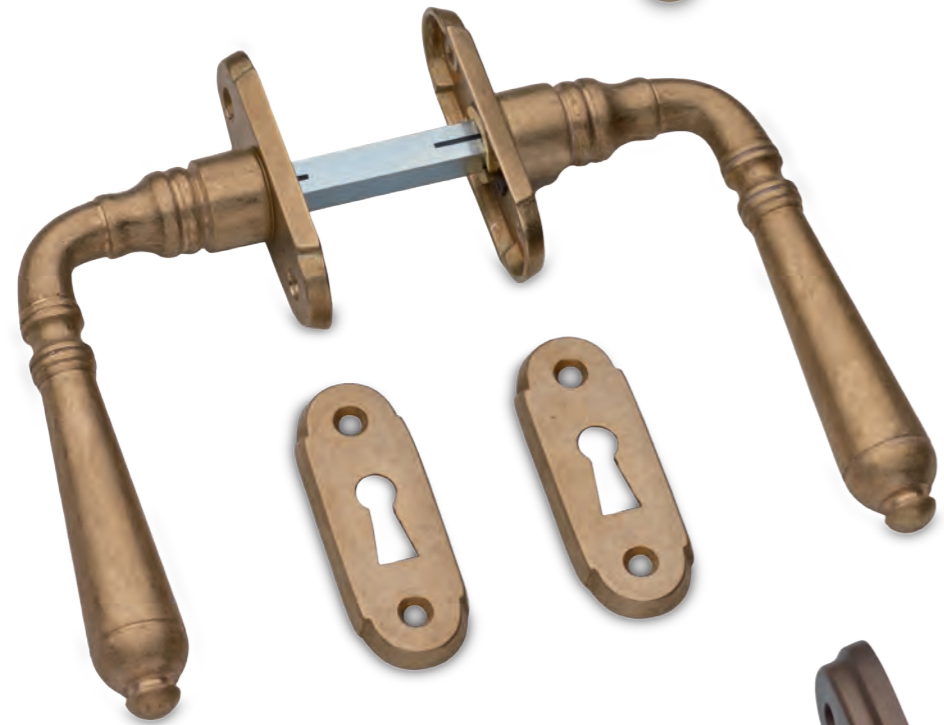

Cod. 1523 ON 16
1523 - Rosetta e bocchetta tonda Ø 45 v.v.
Ottone naturale spazzolato

Cod. 1523 OV 16-0
1523 - Rosetta e bocchetta
ovalina piccola v.v.
Ottone naturale burattato old

Cod. 1523 BA 22
1523 - Rosetta e bocchetta ovale v.v.
Ottone brunito antico

Cod. 1523 OY 01 PLS
1523 - Placca sagomata 48x90
Ottone yesterday

Cod. 1524 OA 35
1524 - DK 7x40 rosetta ovale
Ottone anticato

Cod. 1525 CL 109
 1525 - Bilancino rosetta e bocchetta
 tonda Ø 45 v.v.
 Ottone cromato lucido

Cod. 1525 OA 109-O
 1525 - Bilancino rosetta e bocchetta
 ovalina piccola v.v.
 Ottone anticato

Cod. 1527 BA 27-O
 1527 - Martellina su rosetta
 ovalina piccola v.v.
 Ottone brunito antico

Cod. 1527 OV 27
 1527 - Martellina su rosetta
 tonda Ø 45 v.v.
 Ottone naturale burattato old

Cod. 1527 OL 28 PLS
 1527 - Martellina su placca sagomata
 Ottone lucido verniciato