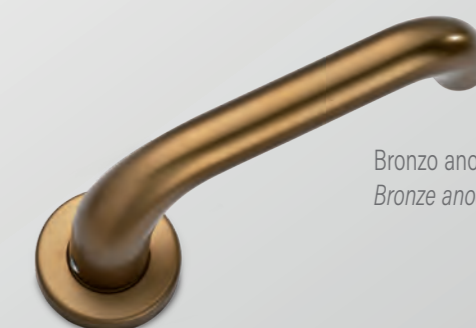

Maniglia con placca
Door handle with plate

Maniglia per finestra DK
Window handle DK

Cremonese EZ
Window handle EZ

FINITURE DISPONIBILI
FINISHES AVAILABLE

- Maniglia con rosetta
Door handle with rose
- Argento anodizzato
Silver anodized

Bronzo anodizzato
Bronze anodized

Materiale: Alluminio
Material: Anodized Aluminium

Bronzo anodizzato
Bronze anodized

Argento anodizzato
Silver anodized

	Maniglia con placca \varnothing 8 x 90 Door handle with plate \varnothing 8 x 90	Cod. 69 BR 01 € 18,70	Cod. 69 AG 01 € 18,70
	Maniglia con placca \varnothing 8 x 85 yale Door handle with plate \varnothing 8 x 85 yale	Cod. 69 BR 03 € 18,70	Cod. 69 AG 03 € 18,70
	Maniglia con placca \varnothing 8 x 70 Door handle with plate \varnothing 8 x 70	Cod. 69 BR 02 € 18,70	Cod. 69 AG 02 € 18,70
	Maniglia con rosetta e bocchetta Door handle with rosette and key hole	Cod. 69 BR 16 € 18,70	Cod. 69 AG 16 € 18,70
	Maniglia con rosetta e bocchetta yale Door handle with rosette and key hole yale	Cod. 69 BR 17 € 18,70	Cod. 69 AG 17 € 18,70
	Cremonese EZ Window handle EZ	Cod. 69 BR 29 € 8,80	Cod. 69 AG 29 € 8,80
	Cremonese EZ+7 Window handle EZ+7	Cod. 69 BR 30 € 8,80	Cod. 69 AG 30 € 8,80
	Martellina \varnothing 7 Window handle \varnothing 7	Cod. 69 BR 28 € 8,80	Cod. 69 AG 28 € 8,80
	Maniglia per finestra DK \varnothing 7 x 40 Window handle DK \varnothing 7 x 40	Cod. 69 BR 35 € 11,40	Cod. 69 AG 35 € 11,40