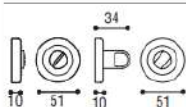

Ottone graffiato  
Scraiched brass

Bocchetta patent Ø 51  
Key hole patent escutcheon Ø 51

Cod. 10 CS 57  
€ 10,90

Cod. 10 CL 57  
€ 10,90

Cod. 10 OL 57  
€ 9,10

Cod. 10 OG 57  
€ 9,10

Bocchetta yale Ø 51  
Key hole yale escutcheon Ø 51

Cod. 10 CS 56  
€ 10,90

Cod. 10 CL 56  
€ 10,90

Cod. 10 OL 56  
€ 9,10

Cod. 10 OG 56  
€ 9,10

Nottolino wc completo su rosetta Ø 51 -  $\varnothing$  6  
Complete wc set on rose Ø 51 -  $\varnothing$  6

Cod. 10 CS 86  
€ 37,30