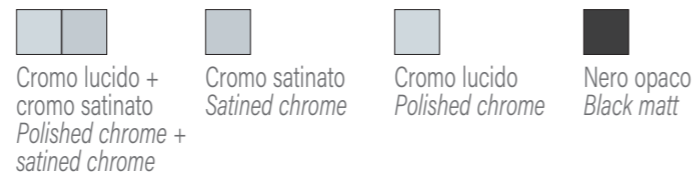

Cromo lucido +
cromo satinato
Polished chrome +
satined chrome

Nero opaco
Black matt

Cromo satinato
Satined chrome

Materiale: Zircal
Material: Zircal

	Maniglia con placca rettangolare \varnothing 8 x 90 Door handle with rectangular plate \varnothing 8 x 90	Cod. 177 CC 01 RQ € 54,70	Cod. 177 CS 01 RQ € 54,70		
	Maniglia con placca rettangolare \varnothing 8 x 85 yale Door handle with rectangular plate \varnothing 8 x 85 yale	Cod. 177 CC 03 RQ € 54,70	Cod. 177 CS 03 RQ € 54,70		
	Maniglia con rosetta e bocchetta quadrata Door handle with square rosette and key hole	Cod. 177 CC 16 RQ € 48,90	Cod. 177 CS 16 RQ € 48,90	Cod. 177 CL 16 RQ € 48,90	Cod. 177 NO 16 RQ € 48,90
	Maniglia con rosetta e bocchetta quadrata yale Door handle with square rosette and key hole yale	Cod. 177 CC 17 RQ € 48,90	Cod. 177 CS 17 RQ € 48,90	Cod. 177 CL 17 RQ € 48,90	Cod. 177 NO 17 RQ € 48,90
	Maniglia con rosetta e bocchetta rettangolare Door handle with rectangular rosette and key hole	Cod. 177 CC 16 RR € 48,90	Cod. 177 CS 16 RR € 48,90	Cod. 177 CL 16 RR € 48,90	Cod. 177 NO 16 RR € 48,90
	Maniglia con rosetta e bocchetta yale rettangolare Door handle with rectangular rosette and key hole yale	Cod. 177 CC 17 RR € 48,90	Cod. 177 CS 17 RR € 48,90	Cod. 177 CL 17 RR € 48,90	Cod. 177 NO 17 RR € 48,90
	Cremonese EZ con placca rettangolare e impugnatura maniglia Window handle EZ with rectangular plate	Cod. 177 CC 59 RQ € 26,80	Cod. 177 CS 59 RQ € 26,80	Cod. 177 CL 59 RQ € 26,80	Cod. 177 NO 59 RQ € 26,80
	Cremonese EZ+7 con placca rettangolare e impugnatura maniglia Window handle EZ+7 with rectangular plate	Cod. 177 CC 60 RQ € 26,80	Cod. 177 CS 60 RQ € 26,80	Cod. 177 CL 60 RQ € 26,80	Cod. 177 NO 60 RQ € 26,80
	Martellina \varnothing 7 con placca rettangolare e impugnatura maniglia Window handle \varnothing 7 with rectangular plate	Cod. 177 CC 58 RQ € 26,80	Cod. 177 CS 58 RQ € 26,80	Cod. 177 CL 58 RQ € 26,80	Cod. 177 NO 58 RQ € 26,80
	Maniglia per finestra DK \varnothing 7 x 40 rosetta rettangolare Window handle DK \varnothing 7 x 40 rectangular rosette	Cod. 177 CC 35 C04 RQ € 26,80	Cod. 177 CS 35 C04 RQ € 26,80	Cod. 177 CL 35 C04 RQ € 26,80	Cod. 177 NO 35 RQ € 26,80
	Maniglia per finestra DK \varnothing 7 x 40 rosetta rettangolare con dispositivo anti effrazione (D.A.E.) Window handle DK \varnothing 7 x 40 rectangular rosette with anti intrusion device (D.A.E.) (Dettagli a pag. 358) Su richiesta disponibile anche con: • Placca ovale • Rosetta tonda • Rosetta ovale Available on request with: • Oval plate • Round rosette • Oval rosette	Cod. 177 CC 35 RQ DAE € 37,10	Cod. 177 CS 35 RQ DAE € 37,10	Cod. 177 CL 35 RQ DAE € 37,10	Cod. 177 NO 35 RQ DAE € 37,10