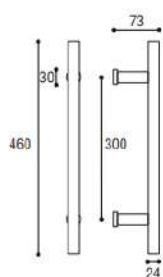

MANIGLIONE INTERASSE 300

Materiale: Zircal
Material: Zircal

Cromo satinato
Satined chrome

Nero opaco
Black matt

Bianco opaco
White matt

Maniglione singolo
Door pull handle

Cod. 177 CS 42
€ 95,60

Cod. 177 NO 42
€ 95,60