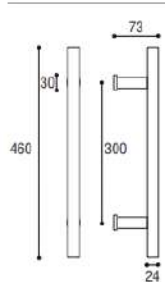

MANIGLIONE INTERASSE 300

Materiale: Zircal
Material: Zircal

■ Cromo satinato
Satined chrome

■ Cromo lucido
Polished chrome

Maniglione singolo
Door pull handle

Cod. 163 CS 42
€ 108,00

Cod. 163 CL 42
€ 108,00

Maniglione accoppiato per legno
Back to back pull handles for timber doors

Cod. 163 CS 42 LE
€ 215,80

Cod. 163 CL 42 LE
€ 215,80

Maniglione accoppiato per vetro
Back to back pull handles for glass doors

Cod. 163 CS 42 VE
€ 215,80