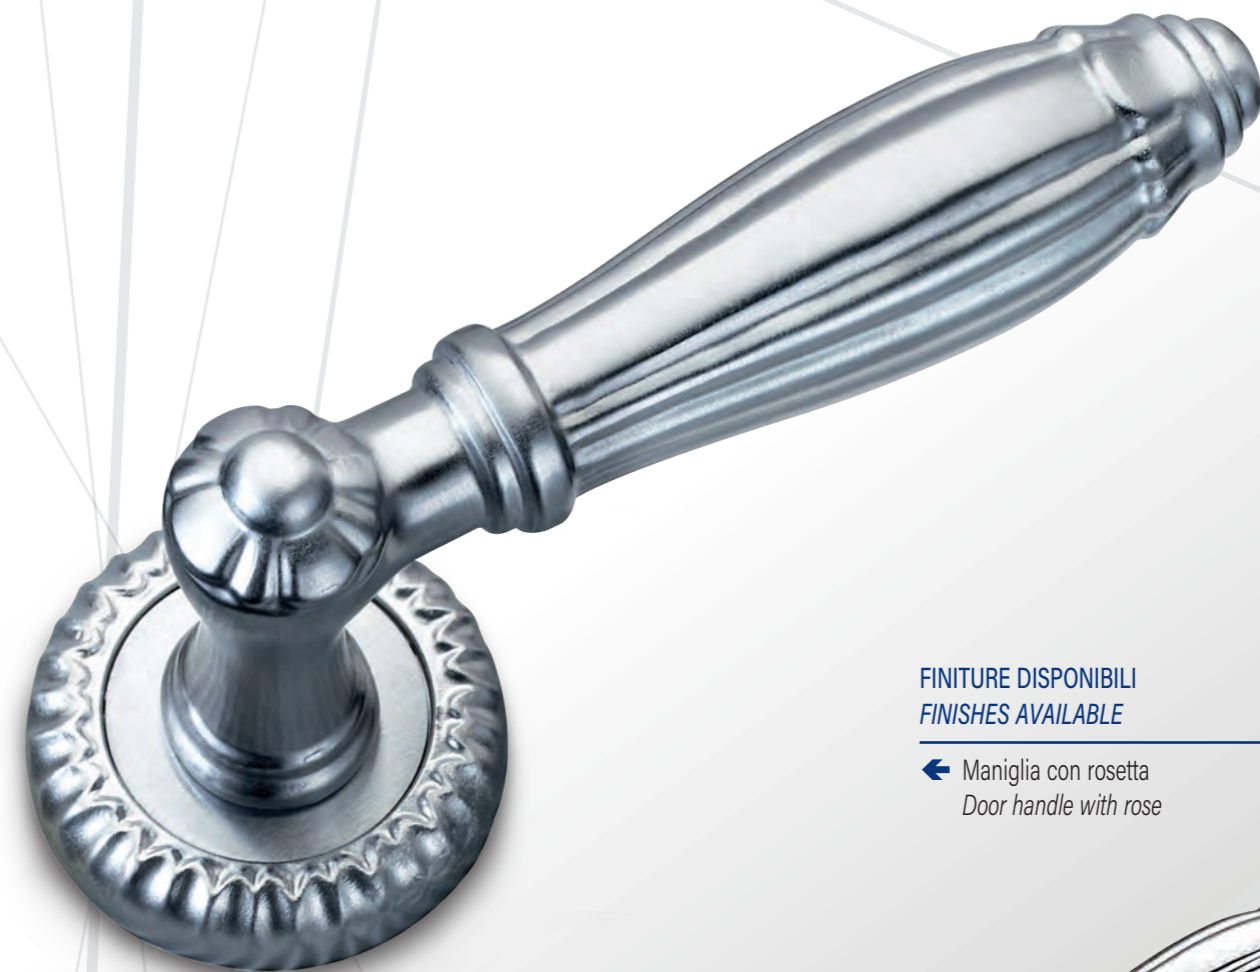

SERIE BELVEDERE

FINITURE DISPONIBILI
FINISHES AVAILABLE

← Maniglia con rosetta
Door handle with rose

Cromo satinato
Satined chrome