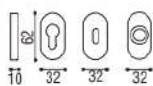

Ottone yesterday
Yesterday brass

Brunito antico
Old burnished

Rettangolari copriviti **yale**
Rectangular escutcheon yale

Cod. 32 CS 56 RR Cod. 32 CL 56 RR
€ 7.50 € 7.50

Rettangolari copriviti patent
Rectangular escutcheon patent

Cod. 32 CS 57 RR Cod. 32 CL 57 RR
€ 7.50 € 7.50

Rosetta foro tondo
Rose

Cod. 32 CS 90 RR Cod. 32 CL 90 RR
€ 7.50 € 7.50

Ovali copriviti **yale**
Oval escutcheon yale

Cod. 32 CS 56 Cod. 32 CL 56 Cod. 32 OL 56 Cod. 32 OG 56 Cod. 32 OY 56 Cod. 32 BA 56
€ 7.50 € 7.50 € 6,30 € 6,30 € 7.50 € 7.50