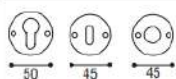

TOSCA - Tonda viti vista yale
TOSCA - Round escutcheon yale
with visible screws

Cod. 49 CS 56
€ 9,00

Cod. 49 CL 56
€ 9,00

Cod. 49 OL 56
€ 7,80

Cod. 49 OG 56
€ 7,80

Cod. 49 OY 56
€ 9,00

Cod. 49 BA 56
€ 9,00

TOSCA - Tonda viti vista patent
TOSCA - Round escutcheon
with visible screws

Cod. 49 CS 57
€ 9,00

Cod. 49 CL 57
€ 9,00

Cod. 49 OL 57
€ 7,80

Cod. 49 OG 57
€ 7,80

Cod. 49 OY 57
€ 9,00

Cod. 49 BA 57
€ 9,00

TOSCA - Viti vista foro tondo
TOSCA - Rose with visible screws

Cod. 49 CS 90
€ 9,00

Cod. 49 CL 90
€ 9,00

Cod. 49 OL 90
€ 7,80

Cod. 49 OG 90
€ 7,80

Cod. 49 OY 90
€ 9,00

Cod. 49 BA 90
€ 9,00