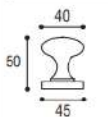

Cod. 27 OL 49 AC
€ 51,40

Cod. 27 PV 49 AC
€ 123,50

Pomolo Ø 55 accoppiato ± 8
Pair of knobs Ø 55 ± 8

Cod. 27 CS 50 AC
€ 49,70

Cod. 27 CL 50 AC
€ 49,70

Cod. 27 OL 50 AC
€ 41,00

Cod. 27 PV 50 AC
€ 113,80

Pomolo Ø 40 accoppiato ± 8
Pair of knobs Ø 40 ± 8