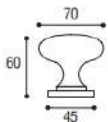

Materiale: Ottone
Material: Brass

Cromo satinato
Satined chrome

Cromo lucido
Polished chrome

Ottone lucido
Polished brass

PVD
PVD

Pomolo Ø 70 accoppiato ± 8
Pair of knobs Ø 70 ± 8

Cod. 27 CS 49 AC
€ 61,80

Cod. 27 CL 49 AC
€ 61,80

Cod. 27 OL 49 AC
€ 51,40

Cod. 27 PV 49 AC
€ 123,50

Pomolo Ø 55 accoppiato ± 8
Pair of knobs Ø 55 ± 8

Cod. 27 CS 50 AC
€ 49,70

Cod. 27 CL 50 AC
€ 49,70

Cod. 27 OL 50 AC
€ 41,00

Cod. 27 PV 50 AC
€ 113,80

Pomolo Ø 40 accoppiato ± 8
Pair of knobs Ø 40 ± 8