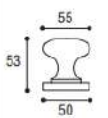

Materiale: Ottone
Material: Brass

Cromo satinato
Satined chrome

Cromo lucido
Polished chrome

Ottone lucido
Polished brass

PVD
PVD

Pomolo Ø 70 accoppiato ± 8
Pair of knobs Ø 70 ± 8

Cod. 27 CS 49 AC
€ 61,80

Cod. 27 CL 49 AC
€ 61,80

Cod. 27 OL 49 AC
€ 51,40

Cod. 27 PV 49 AC
€ 123,50

Pomolo Ø 55 accoppiato ± 8
Pair of knobs Ø 55 ± 8

Cod. 27 CS 50 AC
€ 49,70

Cod. 27 CL 50 AC
€ 49,70

Cod. 27 OL 50 AC
€ 41,00

Cod. 27 PV 50 AC
€ 113,80

Pomolo Ø 40 accoppiato ± 8
Pair of knobs Ø 40 ± 8