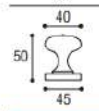

Cod. 27 CL 75
€ 36,00

Cod. 27 OL 75
€ 30,00

Cod. 27 PV 75
€ 74,50

Pomolo Ø 70 centro porta
Knob Ø 70 fixed

Cod. 27 CS 49
€ 31,00

Cod. 27 CL 49
€ 31,00

Cod. 27 OL 49
€ 25,80

Cod. 27 PV 49
€ 61,80

Pomolo Ø 55 centro porta
Knob Ø 55 fixed

Cod. 27 CS 50
€ 24,90

Cod. 27 CL 50
€ 24,90

Cod. 27 OL 50
€ 20,50

Cod. 27 PV 50
€ 56,90

Pomolo Ø 40 centro porta
Knob Ø 40 fixed

Cod. 27 CS 94
€ 20,50

Cod. 27 CL 94
€ 20,50