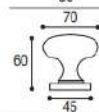

CIPOLLA

Materiale: Ottone
Material: Brass

Cromo satinato
Satinated chrome

Cromo lucido
Polished chrome

Ottone lucido
Polished brass

PVD
PVD

Pomolo Ø 75 centro porta
Knob Ø 75 fixed

Cod. 27 CS 75
€ 36,00

Cod. 27 CL 75
€ 36,00

Cod. 27 OL 75
€ 30,00

Cod. 27 PV 75
€ 74,50

Pomolo Ø 70 centro porta
Knob Ø 70 fixed

Cod. 27 CS 49
€ 31,00

Cod. 27 CL 49
€ 31,00

Cod. 27 OL 49
€ 25,80

Cod. 27 PV 49
€ 61,80