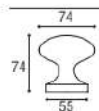

CIPOLLA

Materiale: Ottone
Material: Brass

Cromo satinato
Satinated chrome

Cromo lucido
Polished chrome

Ottone lucido
Polished brass

PVD
PVD

Pomolo Ø 75 centro porta
Knob Ø 75 fixed

Cod. 27 CS 75
€ 36,00

Cod. 27 CL 75
€ 36,00

Cod. 27 OL 75
€ 30,00

Cod. 27 PV 75
€ 74,50

Pomolo Ø 70 centro porta
Knob Ø 70 fixed

Cod. 27 CS 49
€ 31,00

Cod. 27 CL 49
€ 31,00

Cod. 27 OL 49
€ 25,80

Cod. 27 PV 49
€ 61,80