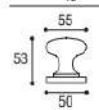

Cod. 27 CL 75
€ 36,00

Cod. 27 OL 75
€ 30,00

Cod. 27 PV 75
€ 74,50

Pomolo Ø 70 centro porta
Knob Ø 70 fixed

Cod. 27 CS 49
€ 31,00

Cod. 27 CL 49
€ 31,00

Cod. 27 OL 49
€ 25,80

Cod. 27 PV 49
€ 61,80

Pomolo Ø 55 centro porta
Knob Ø 55 fixed

Cod. 27 CS 50
€ 24,90

Cod. 27 CL 50
€ 24,90

Cod. 27 OL 50
€ 20,50

Cod. 27 PV 50
€ 56,90

Pomolo Ø 40 centro porta
Knob Ø 40 fixed

Cod. 27 CS 94
€ 20,50

Cod. 27 CL 94
€ 20,50