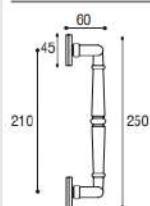

Materiale: Ottone
Material: Brass

Ottone lucido
Polished brass

Ottone satinato
Satinated brass

Ottone graffiato
Scratched brass

Maniglione singolo
Door pull handle

Cod. 17 OL 42
€ 58,70

Cod. 17 OS 42
€ 58,70