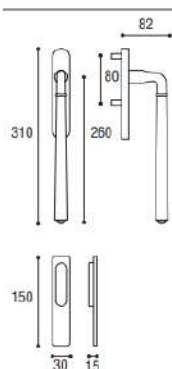

MANIGLIONE PER ALZANTE SCORREVOLE

Materiale: Ottone
Material: Brass

Cromo satinato
Satined chrome

Cromo lucido
Polished chrome

Ottone lucido
Polished brass

Ottone satinato
Satined brass

PVD
PVD

Ottone graffiato
Scratched brass

Brunito antico
Old burnished

Maniglione singolo \varnothing 10
con conchiglia
Single pull handle
for sliding door \varnothing 10
with closed plate

Cod. 58 CS 39 17
€ 159,50

Cod. 58 CL 39 17
€ 159,50

Cod. 58 OL 39 17
€ 127,50

Cod. 58 OS 39 17
€ 127,50

Cod. 58 PV 39 17
€ 254,80

Cod. 58 OG 39 17
€ 127,50

Cod. 58 BA 39 17
€ 159,50

Maniglione doppio
accoppiato \varnothing 10 yale
Back to back pull handles
for sliding doors \varnothing 10,
cylinder hole

Cod. 58 CS 40 17
€ 319,00

Cod. 58 CL 40 17
€ 319,00

Cod. 58 OL 40 17
€ 254,80

Cod. 58 OS 40 17
€ 254,80

Cod. 58 PV 40 17
€ 509,6

Cod. 58 OG 40 17
€ 254,80

Cod. 58 BA 40 17
€ 319,00

Con meccanismo in metallo
With metallic mechanism