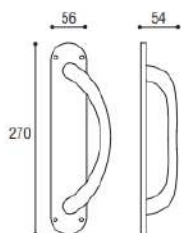

■ MANIGLIONE SU PLACCA OVALE

Materiale: Zircal
 Material: Zircal

■ Cromo satinato
 Satined chrome

Maniglione singolo su placca ovale con 4 fori
 Single pull handle on oval plate

Cod. 23 CS 43 CV
 € 70,70