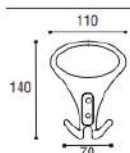

Brunito antico
Old burnished

Nero opaco
Black matt

DIVA - Portabito
DIVA - Coat-hook

Cod. 22 CS 95
€ 14,50

Cod. 22 CL 95
€ 14,50

Cod. 22 OL 95
€ 14,50

Cod. 22 NL 95
€ 14,50

Cod. 22 BA 95
€ 14,50