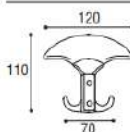

CLEO - Portabito
CLEO - Coat-hook

Cod. 23 CS 95
€ 14,50

Cod. 23 CL 95
€ 14,50

Cod. 23 OL 95
€ 14,50

Cod. 23 NL 95
€ 14,50

Cod. 23 BA 95
€ 14,50

Cod. 23 NO 95
€ 14,50