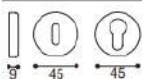

■ BOCCHETTE Ø 45

BOCCHETTA PATENT

BOCCHETTA YALE

NOTTOLINO WC COMPLETO

Materiale: Ottone + Zircal  
Material: Brass + Zircal

Cromo satinato  
Satinated chrome

Cromo lucido  
Polished chrome

Ottone lucido  
Polished brass

Ottone graffiato  
Scratched brass

Bocchetta patent Ø 45  
Key hole patent escutcheon Ø 45

Cod. 13 CS 57  
€ 3,00

Cod. 13 CL 57  
€ 3,00

Cod. 13 OL 57  
€ 2,70

Cod. 13 OG 57  
€ 3,00

Bocchetta yale Ø 45  
Key hole yale escutcheon Ø 45