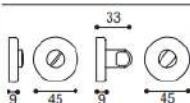

Ottone graffiato  
Scratched brass

Bocchetta patent Ø 45  
Key hole patent escutcheon Ø 45

Cod. 13 CS 57  
€ 3,00

Cod. 13 CL 57  
€ 3,00

Cod. 13 OL 57  
€ 2,70

Cod. 13 OG 57  
€ 3,00

Bocchetta yale Ø 45  
Key hole yale escutcheon Ø 45

Cod. 13 CS 56  
€ 3,00

Cod. 13 CL 56  
€ 3,00

Cod. 13 OL 56  
€ 2,70

Cod. 13 OG 56  
€ 3,00

Nottolino wc completo su rosetta Ø 45 -  $\pm 6$   
Complete wc set on rose Ø 45 -  $\pm 6$

Cod. 13 CS 86  
€ 20,50