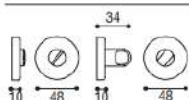

Ottone graffiato
Scratched brass

Bocchetta patent Ø 48
Key hole patent escutcheon Ø 48

Cod. 13 CS 57 98
€ 3,00

Cod. 13 CL 57 98
€ 3,00

Cod. 13 OL 57 98
€ 2,70

Cod. 13 OG 57 98
€ 3,00

Bocchetta yale Ø 48
Key hole yale escutcheon Ø 48

Cod. 13 CS 56 98
€ 3,00

Cod. 13 CL 56 98
€ 3,00

Cod. 13 OL 56 98
€ 2,70

Cod. 13 OG 56 98
€ 3,00

Nottolino wc completo su rosetta Ø 48 - \varnothing 6
Complete wc set on rose Ø 48 - \varnothing 6

Cod. 13 CS 86 98
€ 20,50