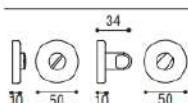

Ottone graffiato  
Scratched brass

Bocchetta patent Ø 50 x 10  
Key hole patent escutcheon Ø 50 x 10

Cod. 13 CS 57 111  
€ 4,00

Cod. 13 CL 57 111  
€ 4,00

Cod. 13 OL 57 111  
€ 3,60

Cod. 13 OG 57 111  
€ 3,60

Bocchetta yale Ø 50 x 10  
Key hole yale escutcheon Ø 50 x 10

Cod. 13 CS 56 111  
€ 4,00

Cod. 13 CL 56 111  
€ 4,00

Cod. 13 OL 56 111  
€ 3,60

Cod. 13 OG 56 111  
€ 3,60

Nottolino wc completo su rosetta Ø 50 x 10 -  $\pm 6$   
Complete wc set on rose Ø 50 x 10 -  $\pm 6$