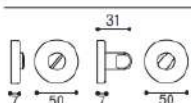

Ottone graffiato
Scratched brass

Bocchetta patent Ø 50 x 7
Key hole patent escutcheon Ø 50 x 7

Cod. 13 CS 57 50
€ 3,90

Cod. 13 CL 57 50
€ 3,90

Cod. 13 OL 57 50
€ 3,20

Cod. 13 OG 57 50
€ 3,20

Bocchetta yale Ø 50 x 7
Key hole yale escutcheon Ø 50 x 7

Cod. 13 CS 56 50
€ 3,90

Cod. 13 CL 56 50
€ 3,90

Cod. 13 OL 56 50
€ 3,20

Cod. 13 OG 56 50
€ 3,20

Nottolino wc completo su rosetta Ø 50 x 7 - d6
Complete wc set on rose Ø 50 x 7 - d6

Cod. 13 CS 86 50
€ 20,50