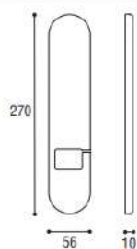

Materiale: Ottone  
Material: Brass

Cromo satinato  
Satined chrome

Cromo lucido  
Polished chrome

Ottone lucido  
Polished brass

Ottone satinato  
Satined brass

Ottone graffiato  
Scratched brass

Copriavvolgibile  
Rolling blind