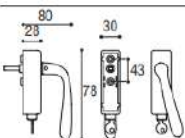

Cod. 36 CS 03
€ 11,90

Cod. 36 CL 03
€ 11,90

Cod. 36 OL 03
€ 10,10

Placca mm 90
Plate mm 90 key hole

Cod. 36 CS 01
€ 11,90

Cod. 36 CL 01
€ 11,90

Cod. 36 OL 01
€ 10,10

Placca mm 70
Plate mm 70 key hole

Cod. 36 CS 02
€ 11,90

Cod. 36 CL 02
€ 11,90

Cod. 36 OL 02
€ 10,10

A richiesta qualsiasi tipo di impugnatura può essere montata su placca stretta.
On request any type of door handle can be provided with small plate shown in the picture, without surcharge.