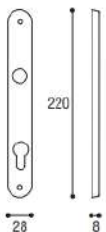

Design Ghidini Project

**MARTELLINA DK
CON SERRATURA**

Materiale: Ottone
Material: Brass

Cromo satinato
Satinated chrome

Cromo lucido
Polished chrome

Ottone lucido
Polished brass

Placca mm 85 yale
Plate mm 85 cylinder key hole

Cod. 36 CS 03
€ 11,90

Cod. 36 CL 03
€ 11,90

Cod. 36 OL 03
€ 10,10

Placca mm 90
Plate mm 90 key hole

Cod. 36 CS 01
€ 11,90

Cod. 36 CL 01
€ 11,90

Cod. 36 OL 01
€ 10,10

Placca mm 70
Plate mm 70 key hole

Cod. 36 CS 02
€ 11,90

Cod. 36 CL 02
€ 11,90

Cod. 36 OL 02
€ 10,10

A richiesta qualsiasi tipo di impugnatura può essere montata su placca stretta.
On request any type of door handle can be provided with small plate shown in the picture, without surcharge.