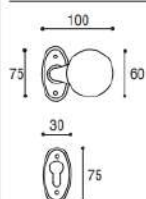

Cod. 41 OL 01
€ 73,40

Cod. 41 OG 01
€ 73,40

Maniglia con placca 8 x 85 yale
Door handle with plate 8 x 85 yale

Cod. 41 CS 03
€ 73,10

Cod. 41 OL 03
€ 73,40

Cod. 41 OG 03
€ 73,40

Maniglia con placca 8 x 70
Door handle with plate 8 x 70

Cod. 41 CS 02
€ 73,10

Cod. 41 OL 02
€ 73,40

Cod. 41 OG 02
€ 73,40

Maniglia con rosetta e bocchetta ovale viti in vista
Door handle with oval rosette and key hole

Cod. 41 CS 22
€ 73,10

Cod. 41 OL 22
€ 73,40

Cod. 41 OG 22
€ 73,40

Maniglia con rosetta e bocchetta yale ovale viti in vista
Door handle with oval rosette and key hole yale

Cod. 41 CS 23
€ 73,10

Cod. 41 OL 23
€ 73,40

Cod. 41 OG 23
€ 73,40