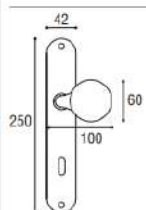

■ POMOLI SPOSTATI

Materiale: Zircal
Material: Zircal

Cromo satinato
Satined chrome

Oro lucido
Polished gold

Bronzo graffiato
Scratched bronze

Maniglia con placca 8 x 90
Door handle with plate 8 x 90

Cod. 41 CS 01
€ 73,10

Cod. 41 OL 01
€ 73,40

Cod. 41 OG 01
€ 73,40

Maniglia con placca 8 x 85 yale
Door handle with plate 8 x 85 yale

Cod. 41 CS 03
€ 73,10

Cod. 41 OL 03
€ 73,40

Cod. 41 OG 03
€ 73,40

Maniglia con placca 8 x 70
Door handle with plate 8 x 70

Cod. 41 CS 02
€ 73,10

Cod. 41 OL 02
€ 73,40

Cod. 41 OG 02
€ 73,40

Maniglia con rosetta e bocchetta ovale viti in vista
Door handle with oval rosette and key hole

Cod. 41 CS 22
€ 73,10

Cod. 41 OL 22
€ 73,40

Cod. 41 OG 22
€ 73,40

Maniglia con rosetta e bocchetta yale ovale viti in vista
Door handle with oval rosette and key hole yale

Cod. 41 CS 23
€ 73,10

Cod. 41 OL 23
€ 73,40

Cod. 41 OG 23
€ 73,40