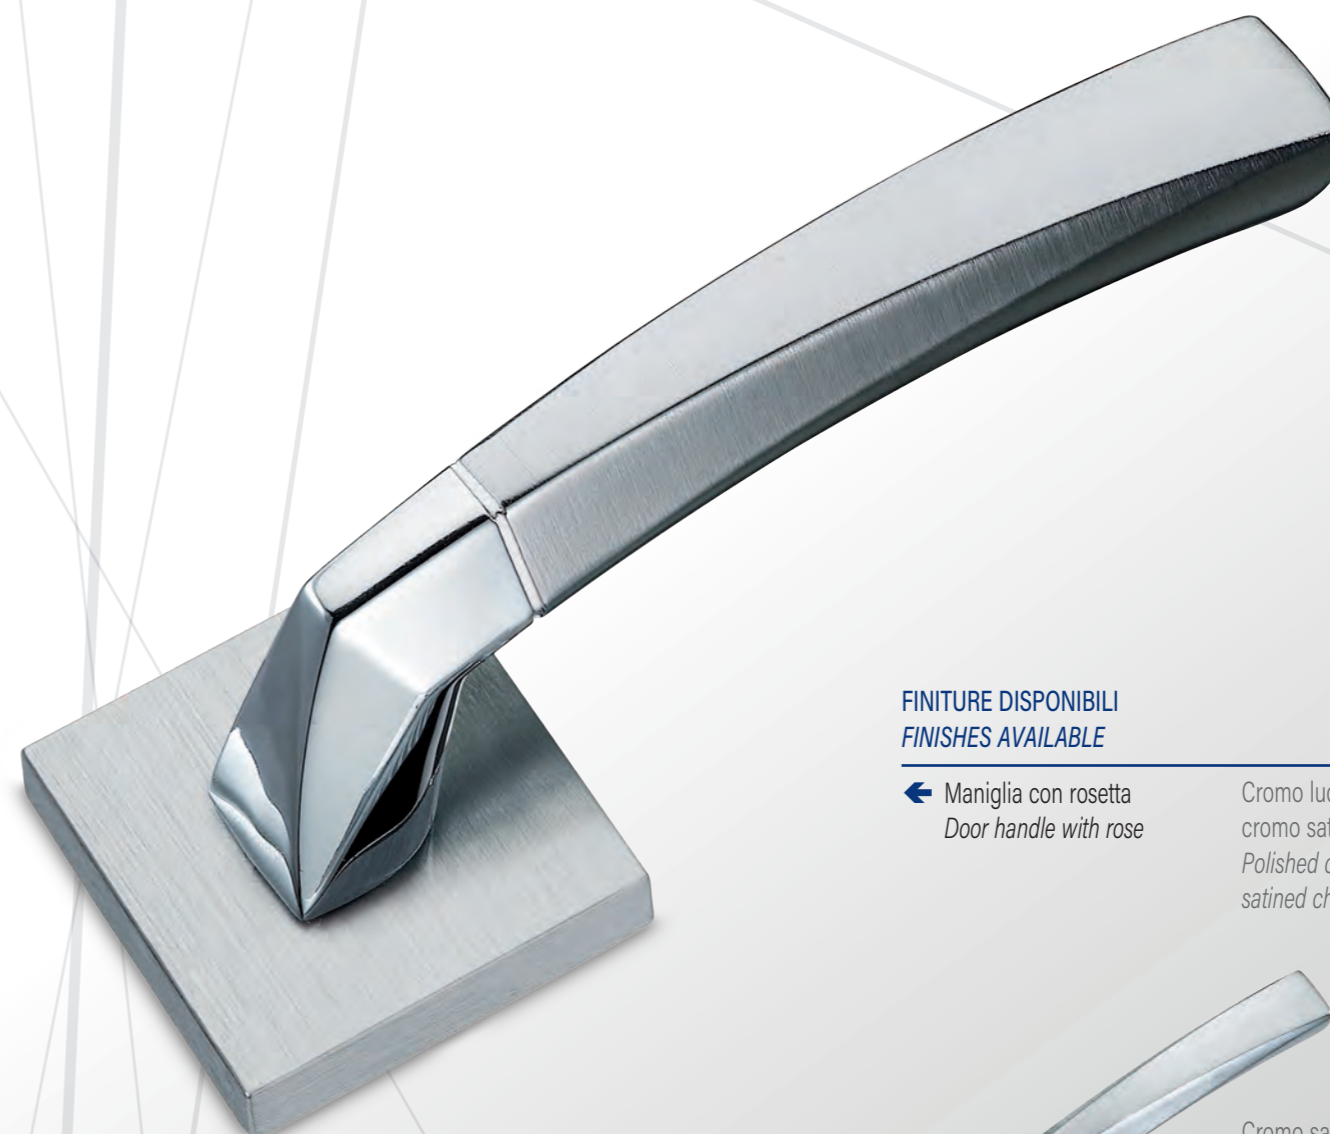

SERIE **DIAMOND**

FINITURE DISPONIBILI FINISHES AVAILABLE

← Maniglia con rosetta
Door handle with rose

Cromo lucido +
cromo satinato
Polished chrome +
satined chrome