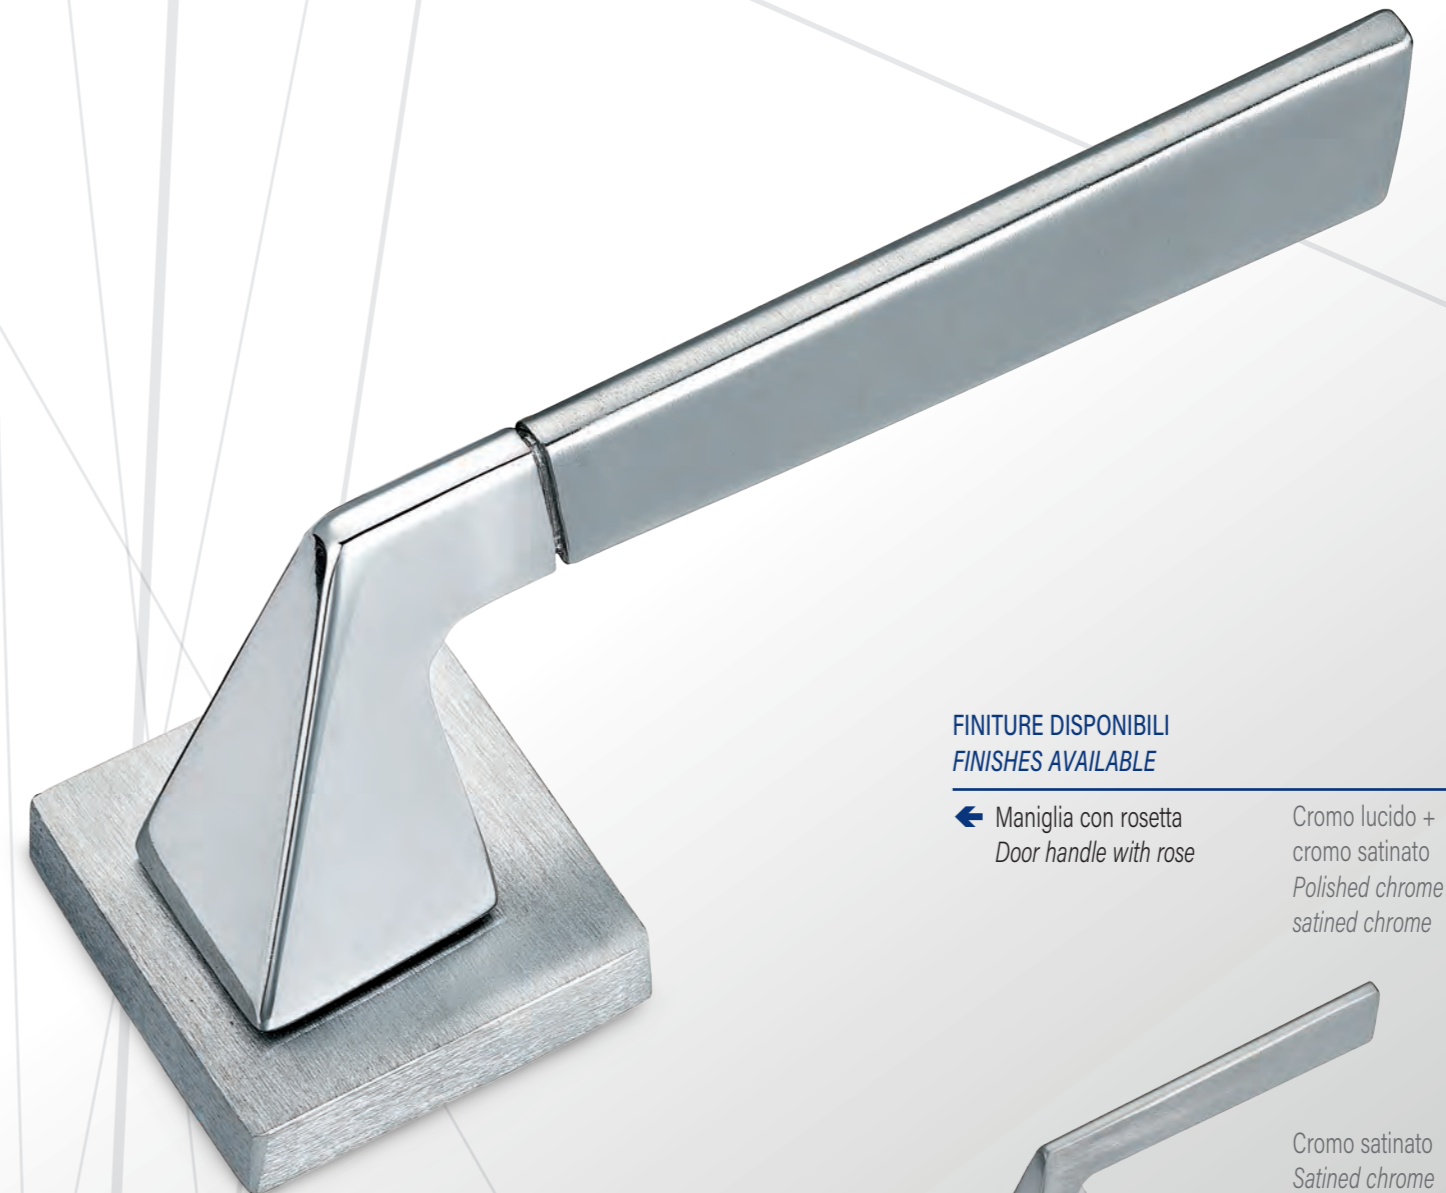

FINITURE DISPONIBILI
FINISHES AVAILABLE

← Maniglia con rosetta
Door handle with rose

Cromo lucido +
cromo satinato
Polished chrome +
satined chrome