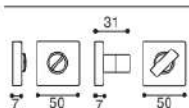

**NOTTOLINO WC COMPLETO
SU ROSETTA QUADRATA FENIX**

Materiale: Ottone + Zircal
Material: Brass + Zircal

Cromo satinato
Satinated chrome

Cromo lucido
Polished chrome

Ottone lucido
Polished brass

Nottolino wc completo su rosetta FENIX $\varnothing 45$ - $\varnothing 6$
Complete wc set on rose FENIX $\varnothing 45$ - $\varnothing 6$

Cod. 178 CS 86 RQ
€ 35,80

Cod. 178 CL 86 RQ
€ 35,80

Cod. 178 OL 86 RQ
€ 35,80

Nottolino wc completo su rosetta FENIX $\varnothing 50$ - $\varnothing 6$
Complete wc set on rose FENIX $\varnothing 50$ - $\varnothing 6$