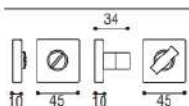

**NOTTOLINO WC COMPLETO
SU ROSETTA QUADRATA FENIX**

Materiale: Ottone + Zircal
Material: Brass + Zircal

Cromo satinato
Satinated chrome

Cromo lucido
Polished chrome

Ottone lucido
Polished brass

Nottolino wc completo su rosetta FENIX $\varnothing 45$ - $\varnothing 6$
Complete wc set on rose FENIX $\varnothing 45$ - $\varnothing 6$

Cod. 178 CS 86 RQ
€ 35,80

Cod. 178 CL 86 RQ
€ 35,80

Cod. 178 OL 86 RQ
€ 35,80

Nottolino wc completo su rosetta FENIX $\varnothing 50$ - $\varnothing 6$
Complete wc set on rose FENIX $\varnothing 50$ - $\varnothing 6$