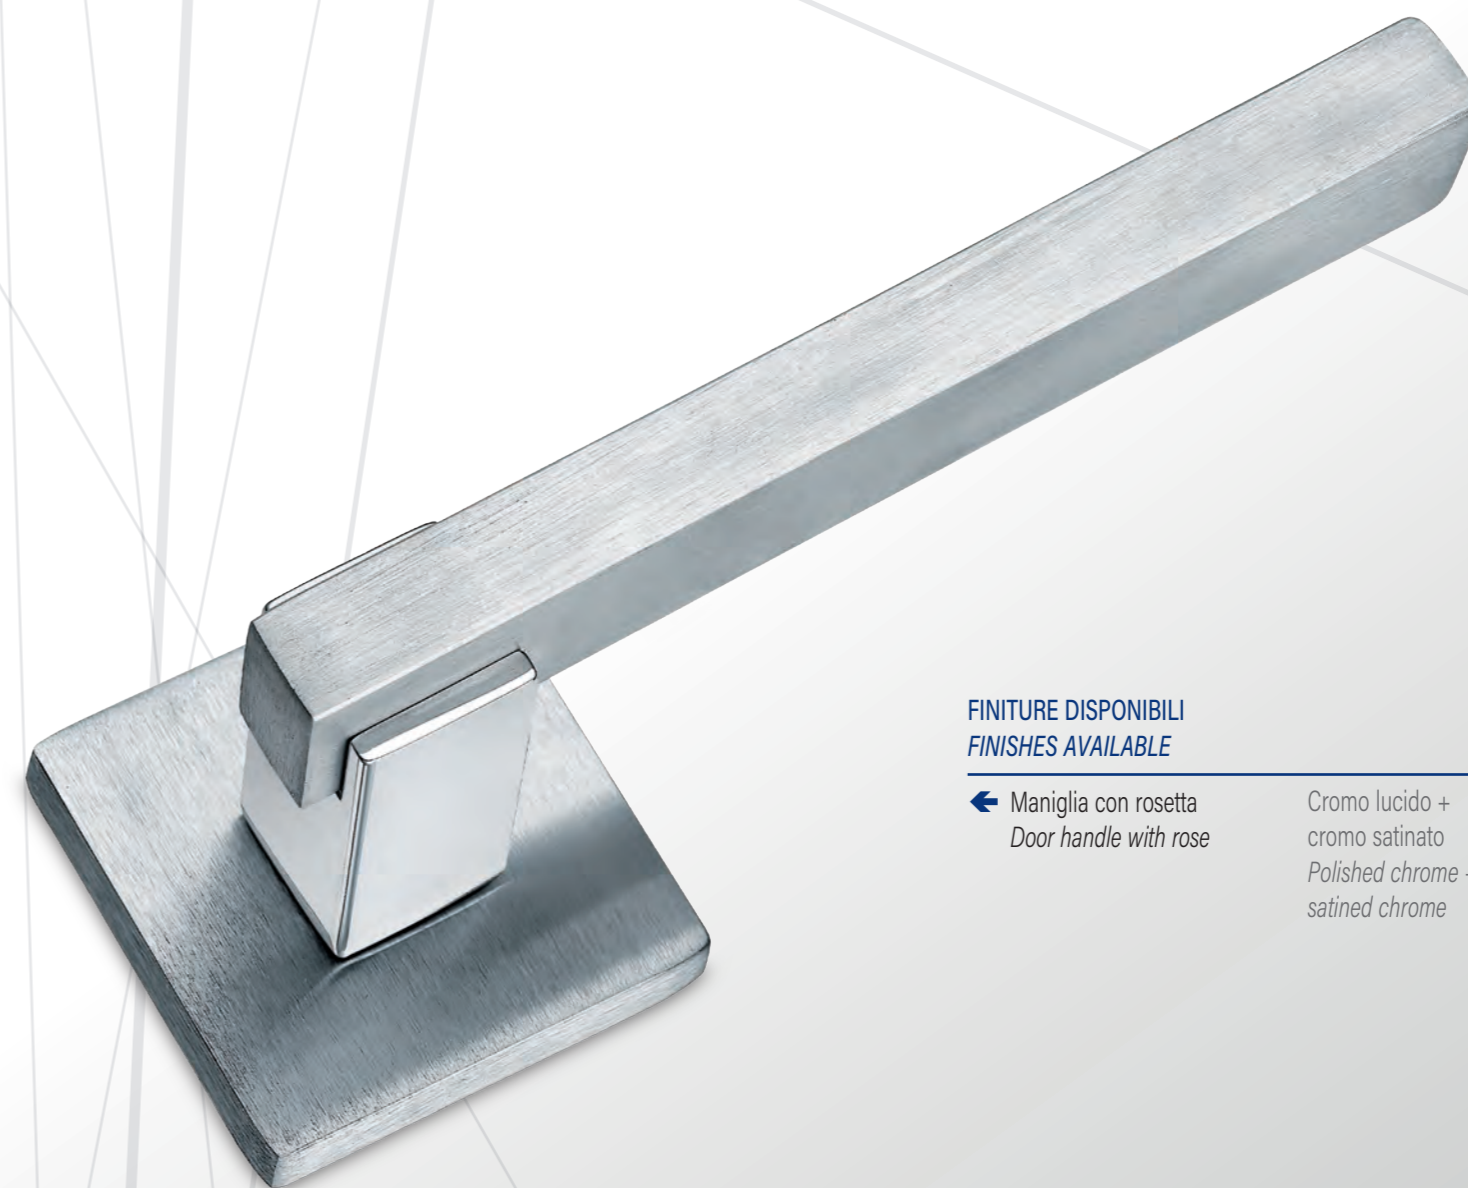

Maniglia per finestra DK
Window handle DK

Cremonese EZ
Window handle EZ

FINITURE DISPONIBILI
FINISHES AVAILABLE

← Maniglia con rosetta
Door handle with rose

Cromo lucido +
cromo satinato
Polished chrome +
satined chrome

Materiale: Zircal
Material: Zircal

Cromo lucido +
cromo satinato
Polished chrome +
satined chrome

	Maniglia con rosetta e bocchetta quadrata Door handle with square rosette and key hole	Cod. 186 CC 16 50 RQ € 43,60
	Maniglia con rosetta e bocchetta quadrata yale Door handle with square rosette and key hole yale	Cod. 186 CC 17 50 RQ € 43,60
	Maniglia con rosetta e bocchetta rettangolare Door handle with rectangular rosette and key hole	Cod. 186 CC 16 RR € 43,60
	Maniglia con rosetta e bocchetta yale rettangolare Door handle with rectangular rosette and key hole yale	Cod. 186 CC 17 RR € 43,60
	Cremonese EZ con placca rettangolare e impugnatura maniglia Window handle EZ with rectangular plate	Cod. 186 CC 59 RQ € 26,20
	Cremonese EZ+7 con placca rettangolare e impugnatura maniglia Window handle EZ+7 with rectangular plate	Cod. 186 CC 60 RQ € 26,20
	Martellina \varnothing 7 con placca rettangolare e impugnatura maniglia Window handle \varnothing 7 with rectangular plate	Cod. 186 CC 58 RQ € 26,20
	Maniglia per finestra DK \varnothing 7 x 40 rosetta rettangolare Window handle DK \varnothing 7 x 40 rectangular rose	Cod. 186 CC 35 RQ € 26,20