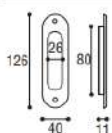

Brunito antico
Old burnished

DERBY - Incasso ovale chiusa
DERBY - Oval sliding door handle

Cod. 13 CS 46
€ 11,50

Cod. 13 CL 46
€ 11,50

Cod. 13 OL 46
€ 11,40

Cod. 13 OG 46
€ 11,40

Cod. 13 BA 46
€ 11,50

DERBY - Incasso ovale
con foro chiave
DERBY - Oval sliding
door handle with key hole

Cod. 13 CS 47
€ 11,50

Cod. 13 CL 47
€ 11,50

Cod. 13 OL 47
€ 11,40

Cod. 13 OG 47
€ 11,40

Cod. 13 BA 47
€ 11,50

ESTER - Incasso rettangolare
chiusa
ESTER - Rectangular sliding
door handle

Cod. 121 CS 46 RQ
€ 11,50

Cod. 121 CL 46 RQ
€ 11,50

ESTER - Incasso rettangolare
con foro chiave
ESTER - Rectangular sliding
door handle with key hole

Cod. 121 CS 47 RQ
€ 11,50

Cod. 121 CL 47 RQ
€ 11,50