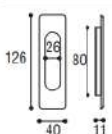

Brunito antico
Old burnished

DERBY - Incasso ovale chiusa
DERBY - Oval sliding door handle

Cod. 13 CS 46
€ 11,50

Cod. 13 CL 46
€ 11,50

Cod. 13 OL 46
€ 11,40

Cod. 13 OG 46
€ 11,40

Cod. 13 BA 46
€ 11,50

DERBY - Incasso ovale
con foro chiave
DERBY - Oval sliding
door handle with key hole

Cod. 13 CS 47
€ 11,50

Cod. 13 CL 47
€ 11,50

Cod. 13 OL 47
€ 11,40

Cod. 13 OG 47
€ 11,40

Cod. 13 BA 47
€ 11,50

ESTER - Incasso rettangolare
chiusa
ESTER - Rectangular sliding
door handle

Cod. 121 CS 46 RQ
€ 11,50

Cod. 121 CL 46 RQ
€ 11,50

ESTER - Incasso rettangolare
con foro chiave
ESTER - Rectangular sliding
door handle with key hole

Cod. 121 CS 47 RQ
€ 11,50

Cod. 121 CL 47 RQ
€ 11,50