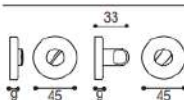

■ **NOTTOLINO WC CON SEGNALATORE**

DERBY

■ **NOTTOLINO WC CON SEGNALATORE**

Materiale: Zircal
Material: Zircal

■ Cromo satinato
Satinated chrome

■ Ottone lucido
Polished brass

Nottolino wc completo su rosetta FENIX $\varnothing 45 - \varnothing 6$
Complete wc set on rose FENIX $\varnothing 45 - \varnothing 6$

Cod. 01 CS 86 RQ SE
€ 35,80

Materiale: Ottone + Zircal
Material: Brass + Zircal

Nottolino wc completo su rosetta DERBY $\varnothing 45 - \varnothing 6$
Complete wc set on rose DERBY $\varnothing 45 - \varnothing 6$