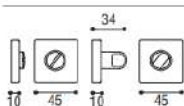

■ **NOTTOLINO WC CON SEGNALATORE**

DERBY

■ **NOTTOLINO WC CON SEGNALATORE**

Materiale: Zircal
Material: Zircal

■ Cromo satinato
Satinated chrome

■ Ottone lucido
Polished brass

Nottolino wc completo su rosetta FENIX $\varnothing 45 - \varnothing 6$
Complete wc set on rose FENIX $\varnothing 45 - \varnothing 6$