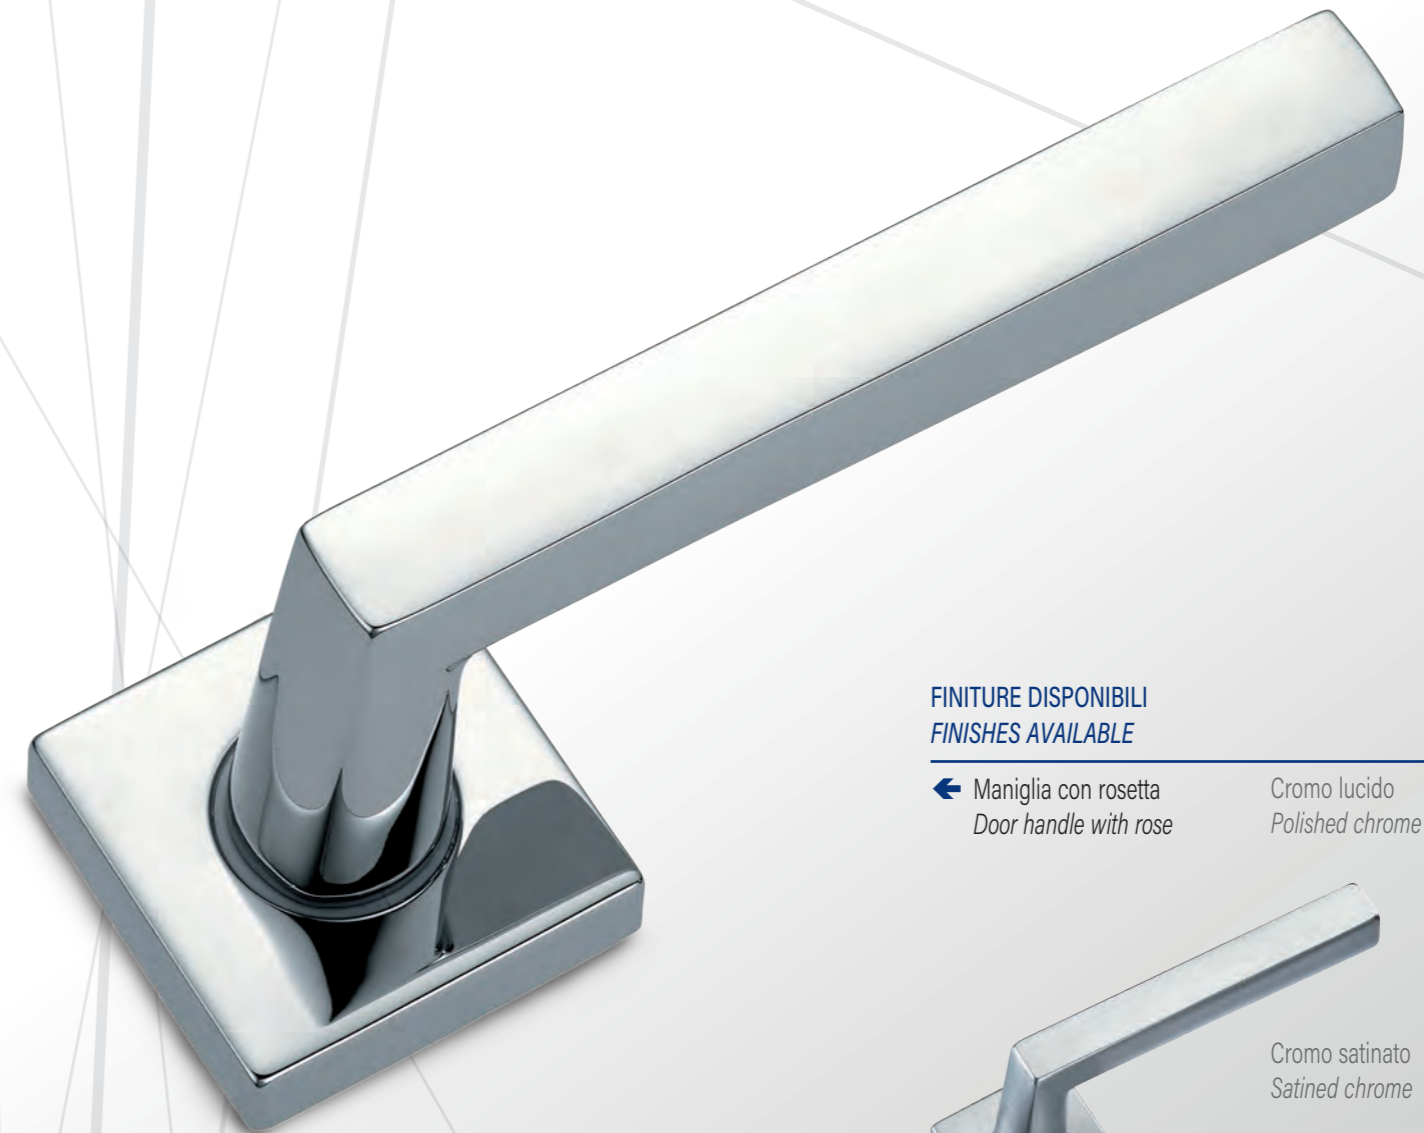

Maniglia con placca
Door handle with plate

Maniglia per finestra DK
Window handle DK

Cremonese EZ
Window handle EZ

Materiale: Zircal
Material: Zircal

Cromo satinato
Satined chrome

Cromo lucido
Polished chrome

Su richiesta disponibile anche con: • Placca ovale • Rosetta tonda • Rosetta ovale
Available on request with: • Oval plate • Round rose • Oval rose

FINITURE DISPONIBILI
FINISHES AVAILABLE

← Maniglia con rosetta
Door handle with rose