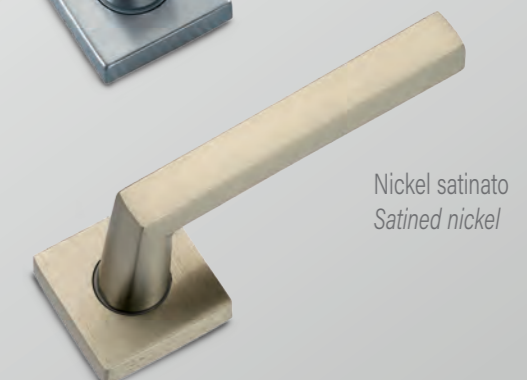

Nickel satinato
Satined nickel