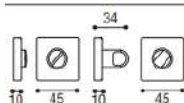

Bocchetta patent  $\varnothing 45$   
Key hole patent escutcheon  $\varnothing 45$

Cod. 01 CS 57 RQ  
€ 7,50

Cod. 01 CL 57 RQ  
€ 7,50

Cod. 01 OL 57 RQ  
€ 7,50

Bocchetta yale  $\varnothing 45$   
Key hole yale escutcheon  $\varnothing 45$

Cod. 01 CS 56 RQ  
€ 7,50

Cod. 01 CL 56 RQ  
€ 7,50

Cod. 01 OL 56 RQ  
€ 7,50

Nottolino wc completo su rosetta  $\varnothing 45 - \varnothing 6$   
Complete wc set on rose  $\varnothing 45 - \varnothing 6$