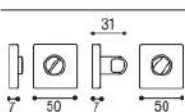

Ottone lucido
Polished brass

Bocchetta patent $\varnothing 50$
Key hole patent escutcheon $\varnothing 50$

Cod. 01 CS 57 50 RQ
€ 7,50

Cod. 01 CL 57 50 RQ
€ 7,50

Cod. 01 OL 57 50 RQ
€ 7,50

Nottolino wc completo su rosetta $\varnothing 50 - \varnothing 6$
Complete wc set on rose $\varnothing 50 - \varnothing 6$