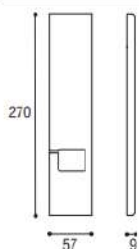

Materiale: Zircal
Material: Zircal

Cromo satinato
Satined chrome

Cromo lucido
Polished chrome

Copriavvolgibile
Rolling blind

Cod. 01 CS 44
€ 17,90

Cod. 01 CL 44
€ 17,90

Copriavvolgibile cieco
Cover blind

Cod. 01 CS 44 CH
€ 17,90