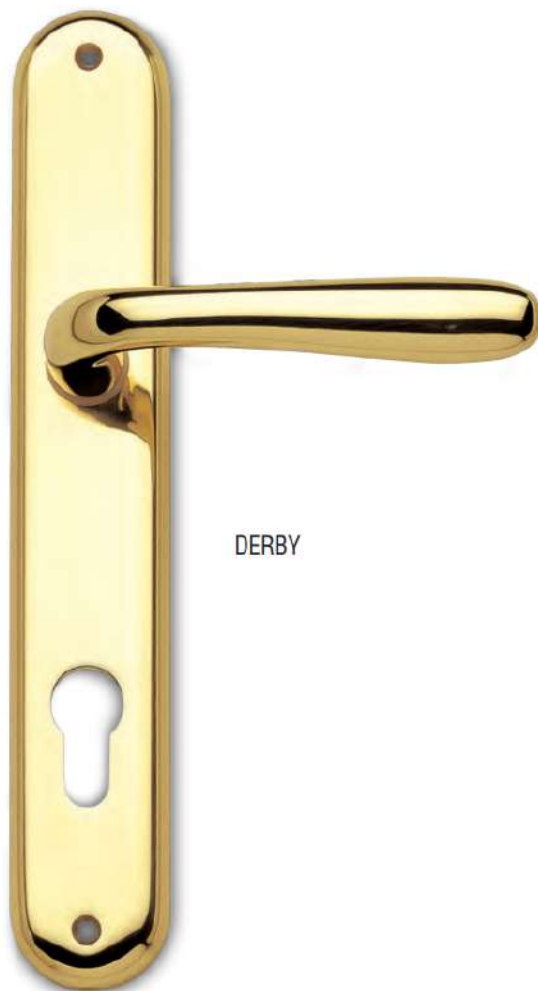

FENIX

DERBY

Materiale: Zircal
Material: Zircal

Cromo satinato
Satined chrome

Oro lucido
Polished gold

FENIX - Maniglia con placca rettangolare $\varnothing 8 \times 92$ yale
FENIX - Door handle with rectangular plate $\varnothing 8 \times 92$ yale

Cod. 01 CS 11 RQ
€ 54,70

DERBY - Maniglia con placca $\varnothing 8 \times 92$ yale
DERBY - Door handle with plate $\varnothing 8 \times 92$ yale

Cod. 13 OL 11
€ 37,20

L'interasse yale mm. 92 è realizzabile su tutti i tipi di placca presenti su questo catalogo (escluso linea alluminio)
The yale centre distance mm 92 can be realised on all plate types in this catalogue (excluding aluminium line)