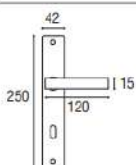

FENIX - Maniglia con placca rettangolare $\varnothing 8 \times 92$ yale
FENIX - Door handle with rectangular plate $\varnothing 8 \times 92$ yale

Cod. 01 CS 11 RQ
€ 54,70