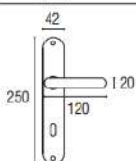

FENIX

DERBY

Materiale: Zircal
Material: Zircal

Cromo satinato
Satined chrome

Oro lucido
Polished gold

FENIX - Maniglia con placca rettangolare $\varnothing 8 \times 92$ yale
FENIX - Door handle with rectangular plate $\varnothing 8 \times 92$ yale

Cod. 01 CS 11 RQ
€ 54,70

DERBY - Maniglia con placca $\varnothing 8 \times 92$ yale
DERBY - Door handle with plate $\varnothing 8 \times 92$ yale

Cod. 13 OL 11
€ 37,20

L'interasse yale mm. 92 è realizzabile su tutti i tipi di placca presenti su questo catalogo (escluso linea alluminio)
The yale centre distance mm 92 can be realised on all plate types in this catalogue (excluding aluminium line)