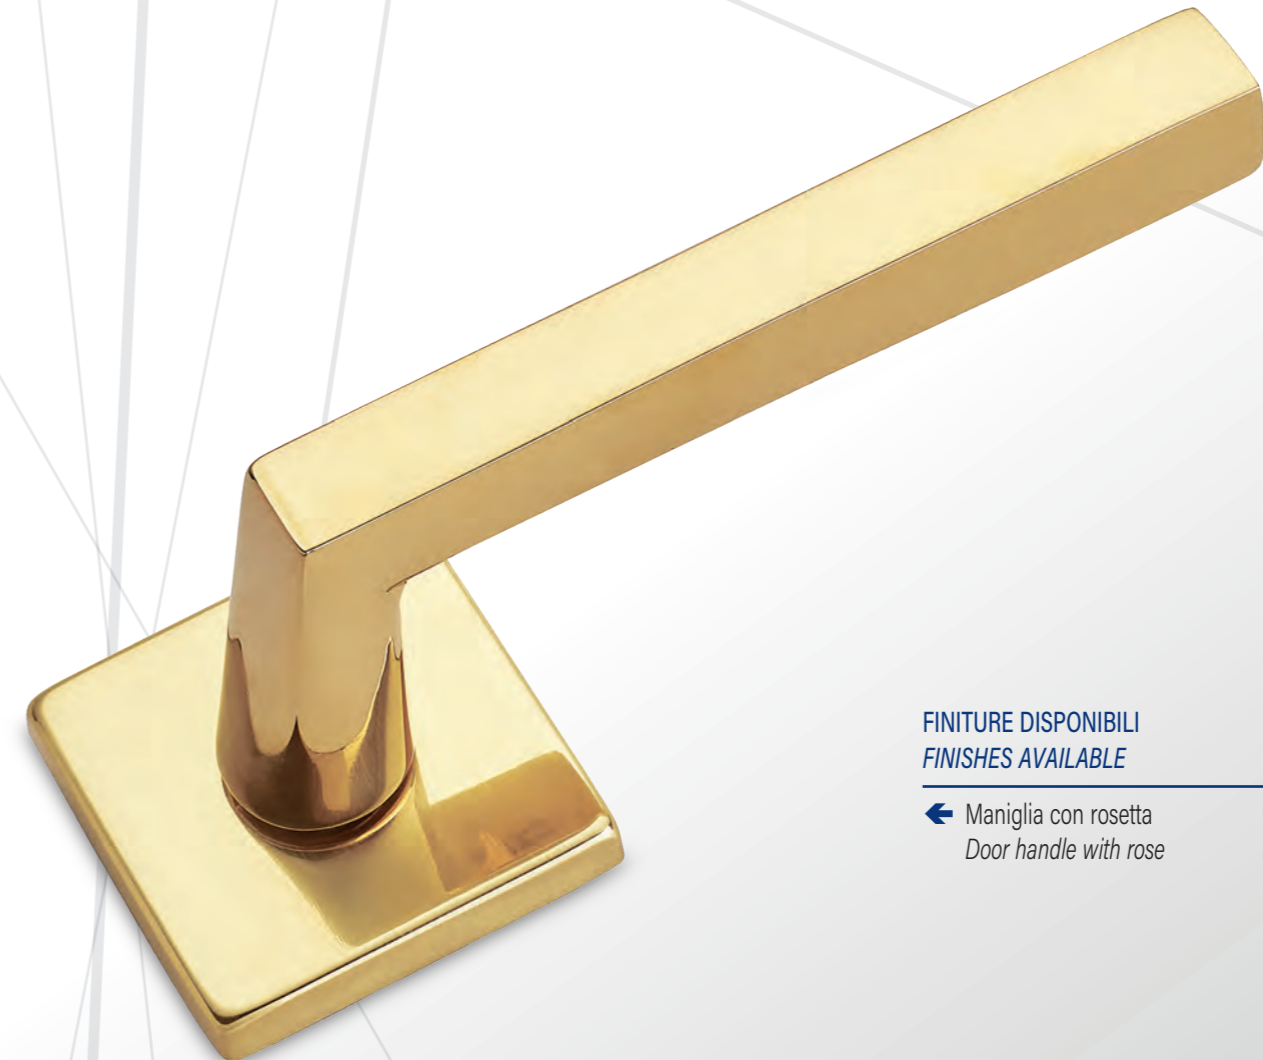

SERIE FENIX

Maniglia per finestra DK
Window handle DK

Cremonese EZ
Window handle EZ

FINITURE DISPONIBILI
FINISHES AVAILABLE

← Maniglia con rosetta
Door handle with rose

Oro lucido
Polished gold

Materiale: Zircal
Material: Zircal

Oro lucido
Polished gold

	Maniglia con rosetta e bocchetta quadrata Door handle with square rosette and key hole	Cod. 01 OL 16 50 RQ € 63,90
	Maniglia con rosetta e bocchetta quadrata yale Door handle with square rosette and key hole yale	Cod. 01 OL 17 50 RQ € 63,90
	Maniglia con rosetta e bocchetta rettangolare Door handle with rectangular rosette and key hole	Cod. 01 OL 16 RR € 63,90
	Maniglia con rosetta e bocchetta yale rettangolare Door handle with rectangular rosette and key hole yale	Cod. 01 OL 17 RR € 63,90
	Cremonese EZ con placca rettangolare Window handle EZ with rectangular plate	Cod. 01 OL 29 RQ € 32,20
	Cremonese EZ+7 con placca rettangolare Window handle EZ+7 with rectangular plate	Cod. 01 OL 30 RQ € 32,20
	Martellina 7 con placca rettangolare Window handle 7 with rectangular plate	Cod. 01 OL 28 RQ € 32,20
	Maniglia per finestra DK 7 x 40 rosetta rettangolare Window handle DK 7 x 40 rectangular rose	Cod. 01 OL 35 RQ € 32,20