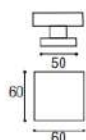

POMOLO RETTANGOLARE

GALÀ

POMOLO QUADRATO

Materiale: Zircal  
Material: Zircal

Cromo satinato  
Satined chrome

FENIX - Pomolo singolo rettangolare mm. 65 x 80 centro porta su rosetta quadrata mm. 50 x 50  
FENIX - Rectangular knob mm. 65 x 80 fixed on square rose mm. 50 x 50

Cod. 01 CS 50 RQ 50  
€ 22,00

FENIX - Pomolo accoppiato rettangolare mm. 65 x 80  $\varnothing$  8 su rosetta quadrata mm. 50 x 50  
FENIX - Rectangular pair of knobs mm. 65 x 80  $\varnothing$  8 on square rose mm. 50 x 50

Cod. 01 CS 50 AC RQ 50  
€ 43,90

Materiale: Ottone  
Material: Brass

GALÀ - Pomolo singolo quadrato mm. 60 x 60 centro porta su rosetta quadrata mm. 50 x 50  
GALÀ - Square knob mm. 60 x 60 fixed on square rose mm. 50 x 50

Cod. 114 CS 50 RQ 50  
€ 41,00

GALÀ - Pomolo accoppiato quadrato mm. 60 x 60  $\varnothing$  8 su rosetta quadrata mm. 50 x 50  
GALÀ - Square pair of knobs mm. 60 x 60  $\varnothing$  8 on square rose mm. 50 x 50