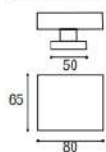

POMOLO RETTANGOLARE

GALÀ

POMOLO QUADRATO

Materiale: Zircal  
Material: Zircal

Cromo satinato  
Satined chrome

FENIX - Pomolo singolo rettangolare mm. 65 x 80 centro porta su rosetta quadrata mm. 50 x 50  
FENIX - Rectangular knob mm. 65 x 80 fixed on square rose mm. 50 x 50

Cod. 01 CS 50 RQ 50  
€ 22,00

FENIX - Pomolo accoppiato rettangolare mm. 65 x 80  $\varnothing$  8 su rosetta quadrata mm. 50 x 50  
FENIX - Rectangular pair of knobs mm. 65 x 80  $\varnothing$  8 on square rose mm. 50 x 50

Cod. 01 CS 50 AC RQ 50  
€ 43,90

Materiale: Ottone  
Material: Brass

GALÀ - Pomolo singolo quadrato mm. 60 x 60 centro porta su rosetta quadrata mm. 50 x 50  
GALÀ - Square knob mm. 60 x 60 fixed on square rose mm. 50 x 50

Cod. 114 CS 50 RQ 50  
€ 41,00

GALÀ - Pomolo accoppiato quadrato mm. 60 x 60  $\varnothing$  8 su rosetta quadrata mm. 50 x 50  
GALÀ - Square pair of knobs mm. 60 x 60  $\varnothing$  8 on square rose mm. 50 x 50