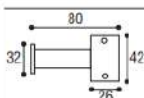

Cod. 184 CS 117  
€ 7,60

Cod. 184 OL 117  
€ 7,60

Cod. 184 OG 117  
€ 7,60

Cod. 184 NO 117  
€ 7,60

Cod. 184 BI 117  
€ 7,60

GALAXY - Supporto corrimano  
GALAXY - Handrail support

Cod. 184 CS 48  
€ 9,70

Cod. 184 OL 48  
€ 9,70