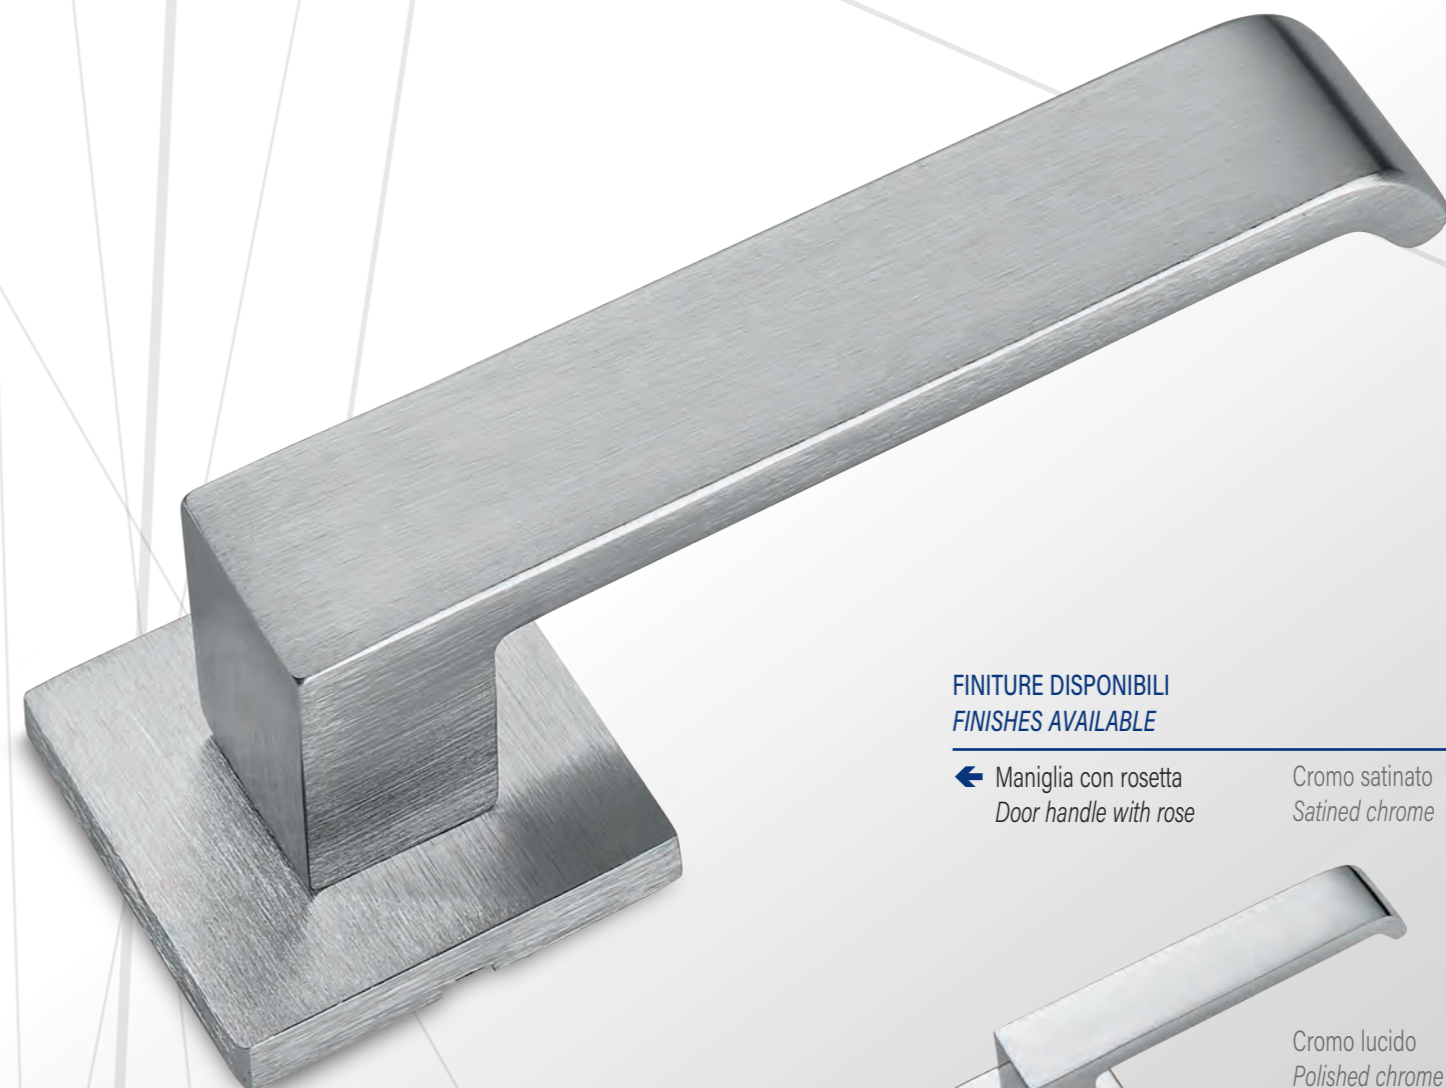

Maniglia per finestra DK  
Window handle DK

Materiale: Zircal  
Material: Zircal

Cromo satinato  
Satinated chrome

Cromo lucido  
Polished chrome

	Maniglia con rosetta e bocchetta quadrata Door handle with square rosette and key hole	Cod. 192 CS 16 50 RQ € 42,20	Cod. 192 CL 16 50 RQ € 42,20
	Maniglia con rosetta e bocchetta quadrata yale Door handle with square rosette and key hole yale	Cod. 192 CS 17 50 RQ € 42,20	Cod. 192 CL 17 50 RQ € 42,20
	Maniglia con rosetta e bocchetta rettangolare Door handle with rectangular rosette and key hole	Cod. 192 CS 16 RR € 42,20	Cod. 192 CL 16 RR € 42,20
	Maniglia con rosetta e bocchetta yale rettangolare Door handle with rectangular rosette and key hole yale	Cod. 192 CS 17 RR € 42,20	Cod. 192 CL 17 RR € 42,20
	Cremonese EZ con placca rettangolare e impugnatura maniglia Window handle EZ with rectangular plate	Cod. 192 CS 59 RQ € 29,10	Cod. 192 CL 59 RQ € 29,10
	Cremonese EZ+7 con placca rettangolare e impugnatura maniglia Window handle EZ+7 with rectangular plate	Cod. 192 CS 60 RQ € 29,10	Cod. 192 CL 60 RQ € 29,10
	Martellina $\varnothing$ 7 con placca rettangolare e impugnatura maniglia Window handle $\varnothing$ 7 with rectangular plate	Cod. 192 CS 58 RQ € 29,10	Cod. 192 CL 58 RQ € 29,10
	Maniglia per finestra DK $\varnothing$ 7 x 40 rosetta rettangolare Window handle DK $\varnothing$ 7 x 40 rectangular rose	Cod. 192 CS 35 RQ € 29,10	Cod. 192 CL 35 RQ € 29,10

FINITURE DISPONIBILI  
FINISHES AVAILABLE

← Maniglia con rosetta  
Door handle with rose

Cromo satinato  
Satinated chrome

Cromo lucido  
Polished chrome