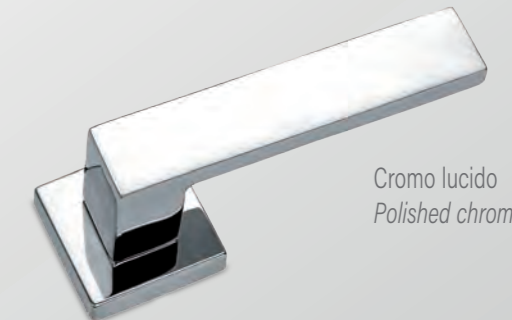

Maniglia con placca  
Door handle with plate

Maniglia per finestra DK  
Window handle DK

Cremonese EZ  
Window handle EZ

FINITURE DISPONIBILI  
FINISHES AVAILABLE

← Maniglia con rosetta  
Door handle with rose

Cromo satinato  
Satinated chrome

Cromo lucido  
Polished chrome

Materiale: Zircal  
Material: Zircal

Cromo satinato  
Satinated chrome

Cromo lucido  
Polished chrome

	Maniglia con placca rettangolare $\varnothing$ 8 x 90 Door handle with rectangular plate $\varnothing$ 8 x 90	Cod. 132 CS 01 RQ € 47,80	
	Maniglia con placca rettangolare $\varnothing$ 8 x 85 yale Door handle with rectangular plate $\varnothing$ 8 x 85 yale	Cod. 132 CS 03 RQ € 47,80	
	Maniglia con rosetta e bocchetta quadrata Door handle with square rosette and key hole	Cod. 132 CS 16 50 RQ € 42,20	Cod. 132 CL 16 50 RQ € 42,20
	Maniglia con rosetta e bocchetta quadrata yale Door handle with square rosette and key hole yale	Cod. 132 CS 17 50 RQ € 42,20	Cod. 132 CL 17 50 RQ € 42,20
	Maniglia con rosetta e bocchetta rettangolare Door handle with rectangular rosette and key hole	Cod. 132 CS 16 RR € 42,20	Cod. 132 CL 16 RR € 42,20
	Maniglia con rosetta e bocchetta yale rettangolare Door handle with rectangular rosette and key hole yale	Cod. 132 CS 17 RR € 42,20	Cod. 132 CL 17 RR € 42,20
	Cremonese EZ con placca rettangolare e impugnatura maniglia Window handle EZ with rectangular plate	Cod. 132 CS 59 RQ € 29,10	Cod. 132 CL 59 RQ € 29,10
	Cremonese EZ+7 con placca rettangolare e impugnatura maniglia Window handle EZ+7 with rectangular plate	Cod. 132 CS 60 RQ € 29,10	Cod. 132 CL 60 RQ € 29,10
	Martellina $\varnothing$ 7 con placca rettangolare e impugnatura maniglia Window handle $\varnothing$ 7 with rectangular plate	Cod. 132 CS 58 RQ € 29,10	Cod. 132 CL 58 RQ € 29,10
	Maniglia per finestra DK $\varnothing$ 7 x 40 rosetta rettangolare Window handle DK $\varnothing$ 7 x 40 rectangular rose	Cod. 132 CS 35 RQ € 29,10	Cod. 132 CL 35 RQ € 29,10