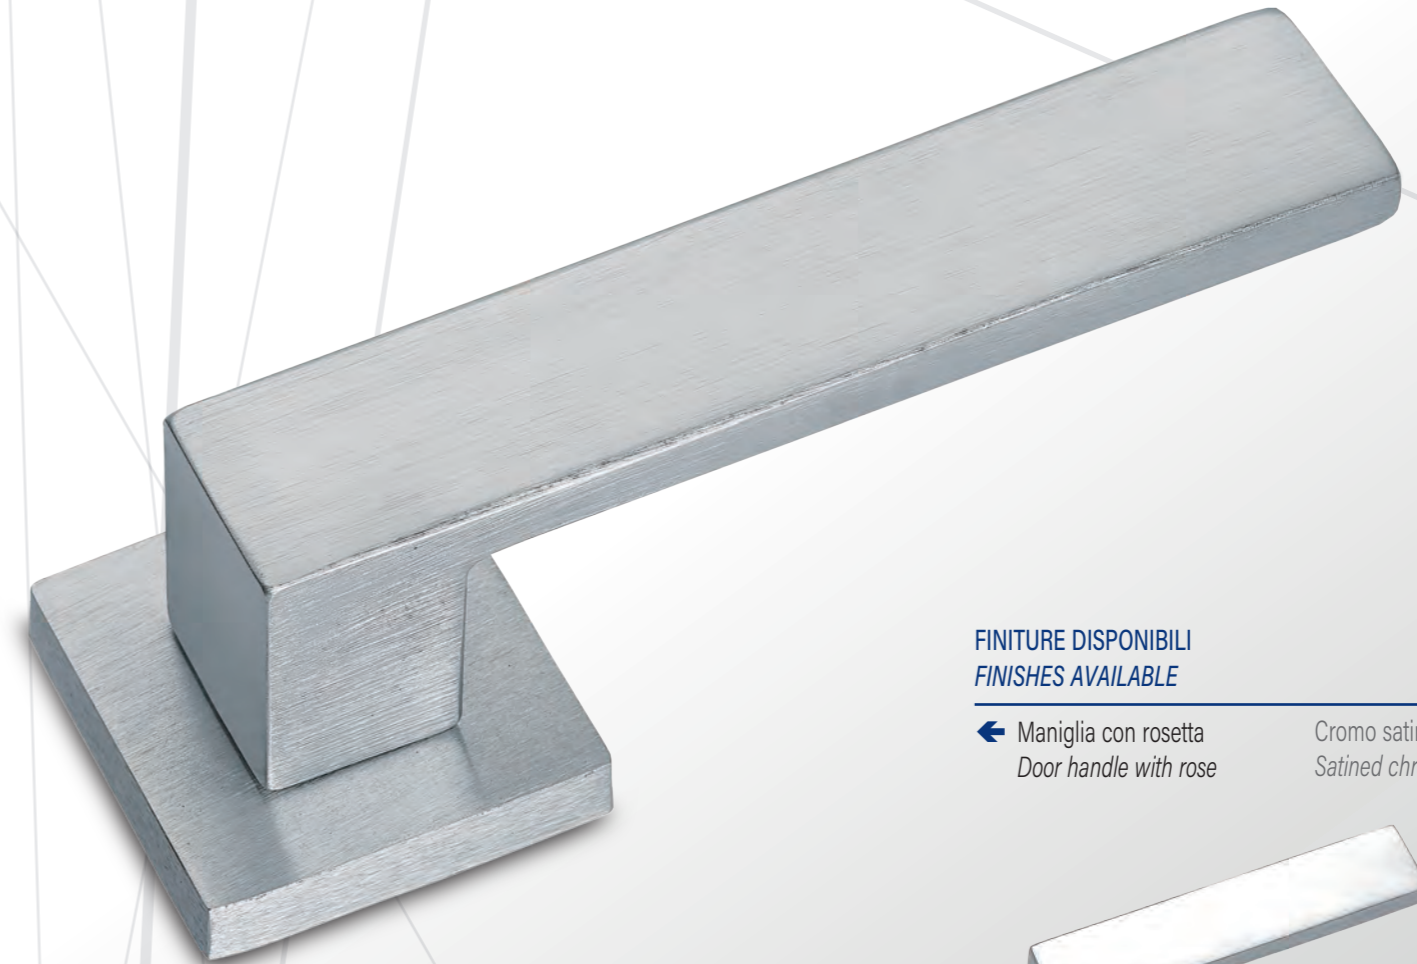

Maniglia con placca  
Door handle with plate

Maniglia per finestra DK  
Window handle DK

Cremonese EZ  
Window handle EZ

FINITURE DISPONIBILI  
FINISHES AVAILABLE

← Maniglia con rosetta  
Door handle with rose

Cromo satinato  
Satinated chrome

Cromo lucido  
Polished chrome

Materiale: Zircal  
Material: Zircal

Cromo satinato  
Satinated chrome

Cromo lucido  
Polished chrome

	Maniglia con placca rettangolare $\varnothing$ 8 x 90 Door handle with rectangular plate $\varnothing$ 8 x 90	Cod. 132 CS 01 RQ € 47,80	
	Maniglia con placca rettangolare $\varnothing$ 8 x 85 yale Door handle with rectangular plate $\varnothing$ 8 x 85 yale	Cod. 132 CS 03 RQ € 47,80	
	Maniglia con rosetta e bocchetta quadrata Door handle with square rosette and key hole	Cod. 132 CS 16 50 RQ € 42,20	Cod. 132 CL 16 50 RQ € 42,20
	Maniglia con rosetta e bocchetta quadrata yale Door handle with square rosette and key hole yale	Cod. 132 CS 17 50 RQ € 42,20	Cod. 132 CL 17 50 RQ € 42,20
	Maniglia con rosetta e bocchetta rettangolare Door handle with rectangular rosette and key hole	Cod. 132 CS 16 RR € 42,20	Cod. 132 CL 16 RR € 42,20
	Maniglia con rosetta e bocchetta yale rettangolare Door handle with rectangular rosette and key hole yale	Cod. 132 CS 17 RR € 42,20	Cod. 132 CL 17 RR € 42,20
	Cremonese EZ con placca rettangolare e impugnatura maniglia Window handle EZ with rectangular plate	Cod. 132 CS 59 RQ € 29,10	Cod. 132 CL 59 RQ € 29,10
	Cremonese EZ+7 con placca rettangolare e impugnatura maniglia Window handle EZ+7 with rectangular plate	Cod. 132 CS 60 RQ € 29,10	Cod. 132 CL 60 RQ € 29,10
	Martellina $\varnothing$ 7 con placca rettangolare e impugnatura maniglia Window handle $\varnothing$ 7 with rectangular plate	Cod. 132 CS 58 RQ € 29,10	Cod. 132 CL 58 RQ € 29,10
	Maniglia per finestra DK $\varnothing$ 7 x 40 rosetta rettangolare Window handle DK $\varnothing$ 7 x 40 rectangular rose	Cod. 132 CS 35 RQ € 29,10	Cod. 132 CL 35 RQ € 29,10