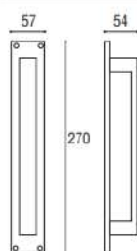

MANIGLIONE SU PLACCA RETTANGOLARE

Materiale: Zircal
Material: Zircal

Cromo satinato
Satined chrome

Maniglione dritto singolo su placca rettangolare con 4 fori
Single pull handle on rectangular plate

Cod. 132 CS 42 CV RQ
€ 72,00