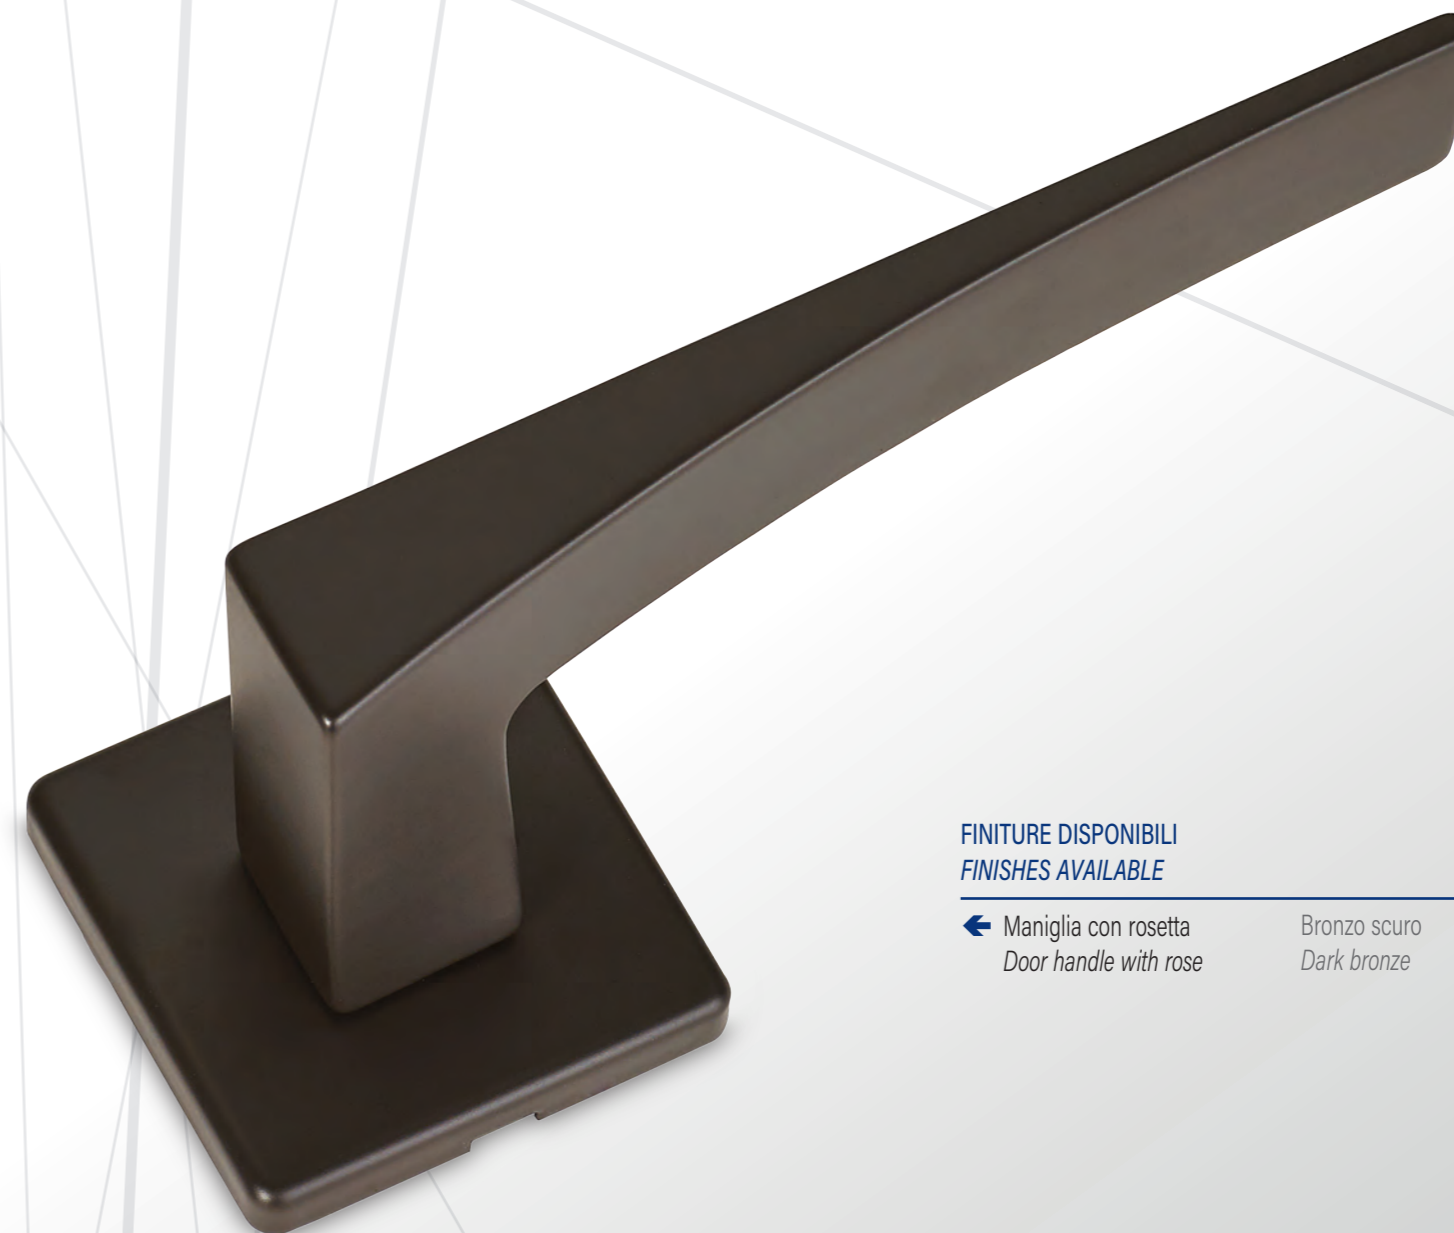

Modello depositato
Patent pending

Maniglia per finestra DK
Window handle DK

Materiale: Zircal
Material: Zircal

 Bronzo scuro
Dark bronze

	Maniglia con rosetta e bocchetta quadrata Door handle with square rosette and key hole	Cod. 175 BS 16 50 RQ € 35,10
	Maniglia con rosetta e bocchetta quadrata yale Door handle with square rosette and key hole yale	Cod. 175 BS 17 50 RQ € 35,10
	Maniglia con rosetta e bocchetta rettangolare Door handle with rectangular rosette and key hole	Cod. 175 BS 16 RR € 35,10
	Maniglia con rosetta e bocchetta yale rettangolare Door handle with rectangular rosette and key hole yale	Cod. 175 BS 17 RR € 35,10
	Cremonese EZ con placca rettangolare e impugnatura maniglia Window handle EZ with rectangular plate	Cod. 175 BS 59 RQ € 24,40
	Cremonese EZ+7 con placca rettangolare e impugnatura maniglia Window handle EZ+7 with rectangular plate	Cod. 175 BS 60 RQ € 24,40
	Martellina \varnothing 7 con placca rettangolare e impugnatura maniglia Window handle \varnothing 7 with rectangular plate	Cod. 175 BS 58 RQ € 24,40
	Maniglia per finestra DK \varnothing 7 x 40 rosetta rettangolare Window handle DK \varnothing 7 x 40 rectangular rose	Cod. 175 BS 35 RQ € 24,40

FINITURE DISPONIBILI
FINISHES AVAILABLE

← Maniglia con rosetta
Door handle with rose

Bronzo scuro
Dark bronze