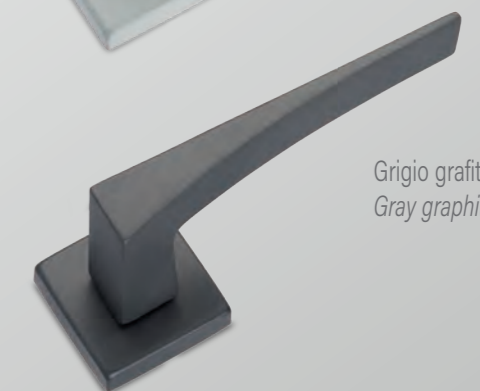

Modello depositato
Patent pending

Maniglia per finestra DK
Window handle DK

Cremonese EZ
Window handle EZ

Materiale: Zircal
Material: Zircal

Nero opaco
Black matt

Bianco opaco
White matt

Grigio grafite
Gray graphite

	Maniglia con rosetta e bocchetta quadrata Door handle with square rosette and key hole	Cod. 175 NO 16 50 RQ € 35,10	Cod. 175 BI 16 50 RQ € 35,10	Cod. 175 GG 16 50 RQ € 35,10
	Maniglia con rosetta e bocchetta quadrata yale Door handle with square rosette and key hole yale	Cod. 175 NO 17 50 RQ € 35,10	Cod. 175 BI 17 50 RQ € 35,10	Cod. 175 GG 17 50 RQ € 35,10
	Maniglia con rosetta e bocchetta rettangolare Door handle with rectangular rosette and key hole	Cod. 175 NO 16 RR € 35,10	Cod. 175 BI 16 RR € 35,10	Cod. 175 GG 16 RR € 35,10
	Maniglia con rosetta e bocchetta yale rettangolare Door handle with rectangular rosette and key hole yale	Cod. 175 NO 17 RR € 35,10	Cod. 175 BI 17 RR € 35,10	Cod. 175 GG 17 RR € 35,10
	Cremonese EZ con placca rettangolare e impugnatura maniglia Window handle EZ with rectangular plate	Cod. 175 NO 59 RQ € 24,40	Cod. 175 BI 59 RQ € 24,40	Cod. 175 GG 59 RQ € 24,40
	Cremonese EZ+7 con placca rettangolare e impugnatura maniglia Window handle EZ+7 with rectangular plate	Cod. 175 NO 60 RQ € 24,40	Cod. 175 BI 60 RQ € 24,40	Cod. 175 GG 60 RQ € 24,40
	Martellina \varnothing 7 con placca rettangolare e impugnatura maniglia Window handle \varnothing 7 with rectangular plate	Cod. 175 NO 58 RQ € 24,40	Cod. 175 BI 58 RQ € 24,40	Cod. 175 GG 58 RQ € 24,40
	Maniglia per finestra DK \varnothing 7 x 40 rosetta rettangolare Window handle DK \varnothing 7 x 40 rectangular rose	Cod. 175 NO 35 RQ € 24,40	Cod. 175 BI 35 RQ € 24,40	Cod. 175 GG 35 RQ € 24,40

FINITURE DISPONIBILI
FINISHES AVAILABLE

← Maniglia con rosetta
Door handle with rose

Nero opaco
Black matt

Bianco opaco
White matt

Grigio grafite
Gray graphite