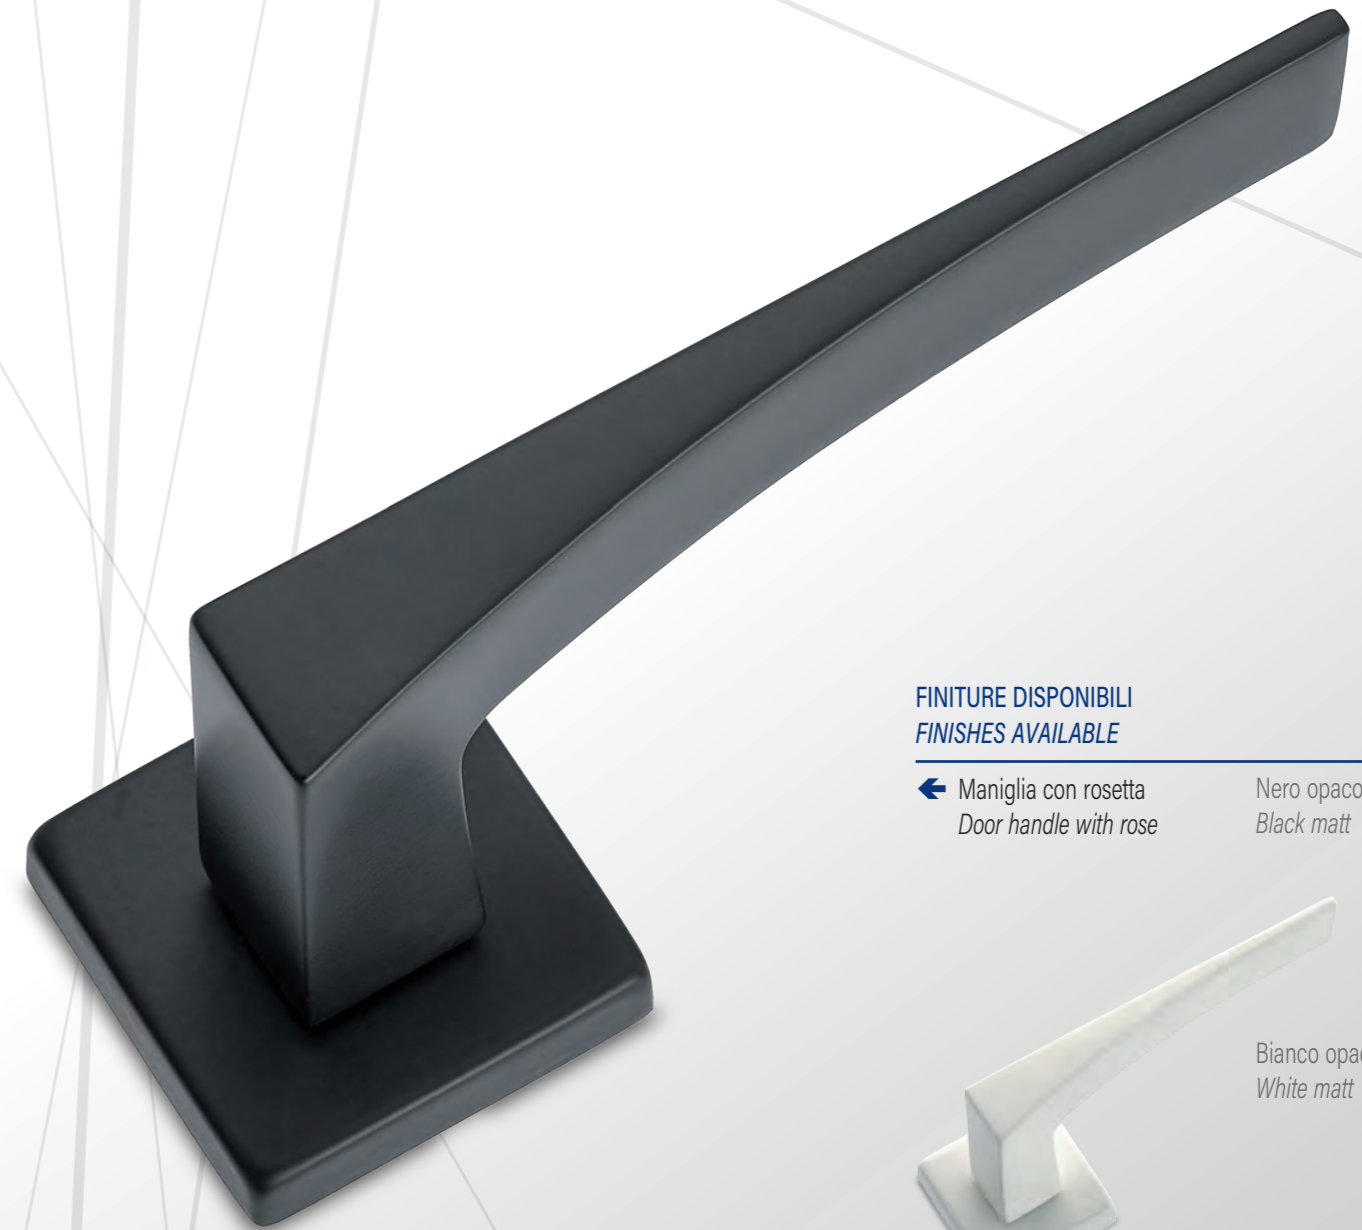

Modello depositato
Patent pending

Maniglia per finestra DK
Window handle DK

Cremonese EZ
Window handle EZ

Materiale: Zircal
Material: Zircal

Nero opaco
Black matt

Bianco opaco
White matt

Grigio grafite
Gray graphite

	Maniglia con rosetta e bocchetta quadrata Door handle with square rosette and key hole	Cod. 175 NO 16 50 RQ € 35,10	Cod. 175 BI 16 50 RQ € 35,10	Cod. 175 GG 16 50 RQ € 35,10
	Maniglia con rosetta e bocchetta quadrata yale Door handle with square rosette and key hole yale	Cod. 175 NO 17 50 RQ € 35,10	Cod. 175 BI 17 50 RQ € 35,10	Cod. 175 GG 17 50 RQ € 35,10
	Maniglia con rosetta e bocchetta rettangolare Door handle with rectangular rosette and key hole	Cod. 175 NO 16 RR € 35,10	Cod. 175 BI 16 RR € 35,10	Cod. 175 GG 16 RR € 35,10
	Maniglia con rosetta e bocchetta yale rettangolare Door handle with rectangular rosette and key hole yale	Cod. 175 NO 17 RR € 35,10	Cod. 175 BI 17 RR € 35,10	Cod. 175 GG 17 RR € 35,10
	Cremonese EZ con placca rettangolare e impugnatura maniglia Window handle EZ with rectangular plate	Cod. 175 NO 59 RQ € 24,40	Cod. 175 BI 59 RQ € 24,40	Cod. 175 GG 59 RQ € 24,40
	Cremonese EZ+7 con placca rettangolare e impugnatura maniglia Window handle EZ+7 with rectangular plate	Cod. 175 NO 60 RQ € 24,40	Cod. 175 BI 60 RQ € 24,40	Cod. 175 GG 60 RQ € 24,40
	Martellina \varnothing 7 con placca rettangolare e impugnatura maniglia Window handle \varnothing 7 with rectangular plate	Cod. 175 NO 58 RQ € 24,40	Cod. 175 BI 58 RQ € 24,40	Cod. 175 GG 58 RQ € 24,40
	Maniglia per finestra DK \varnothing 7 x 40 rosetta rettangolare Window handle DK \varnothing 7 x 40 rectangular rose	Cod. 175 NO 35 RQ € 24,40	Cod. 175 BI 35 RQ € 24,40	Cod. 175 GG 35 RQ € 24,40

FINITURE DISPONIBILI
FINISHES AVAILABLE

← Maniglia con rosetta
Door handle with rose

Nero opaco
Black matt

Bianco opaco
White matt

Grigio grafite
Gray graphite