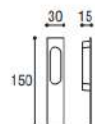

Cod. 58 BS 39 153  
**€ 101,50**

Cod. 58 OO 39 153  
**€ 101,50**

Maniglione doppio accoppiato  $\varnothing 10$  yale  
Pair of pull handles for sliding doors  $\varnothing 10$ , cylinder hole

Cod. 58 BS 40 153  
**€ 202,90**