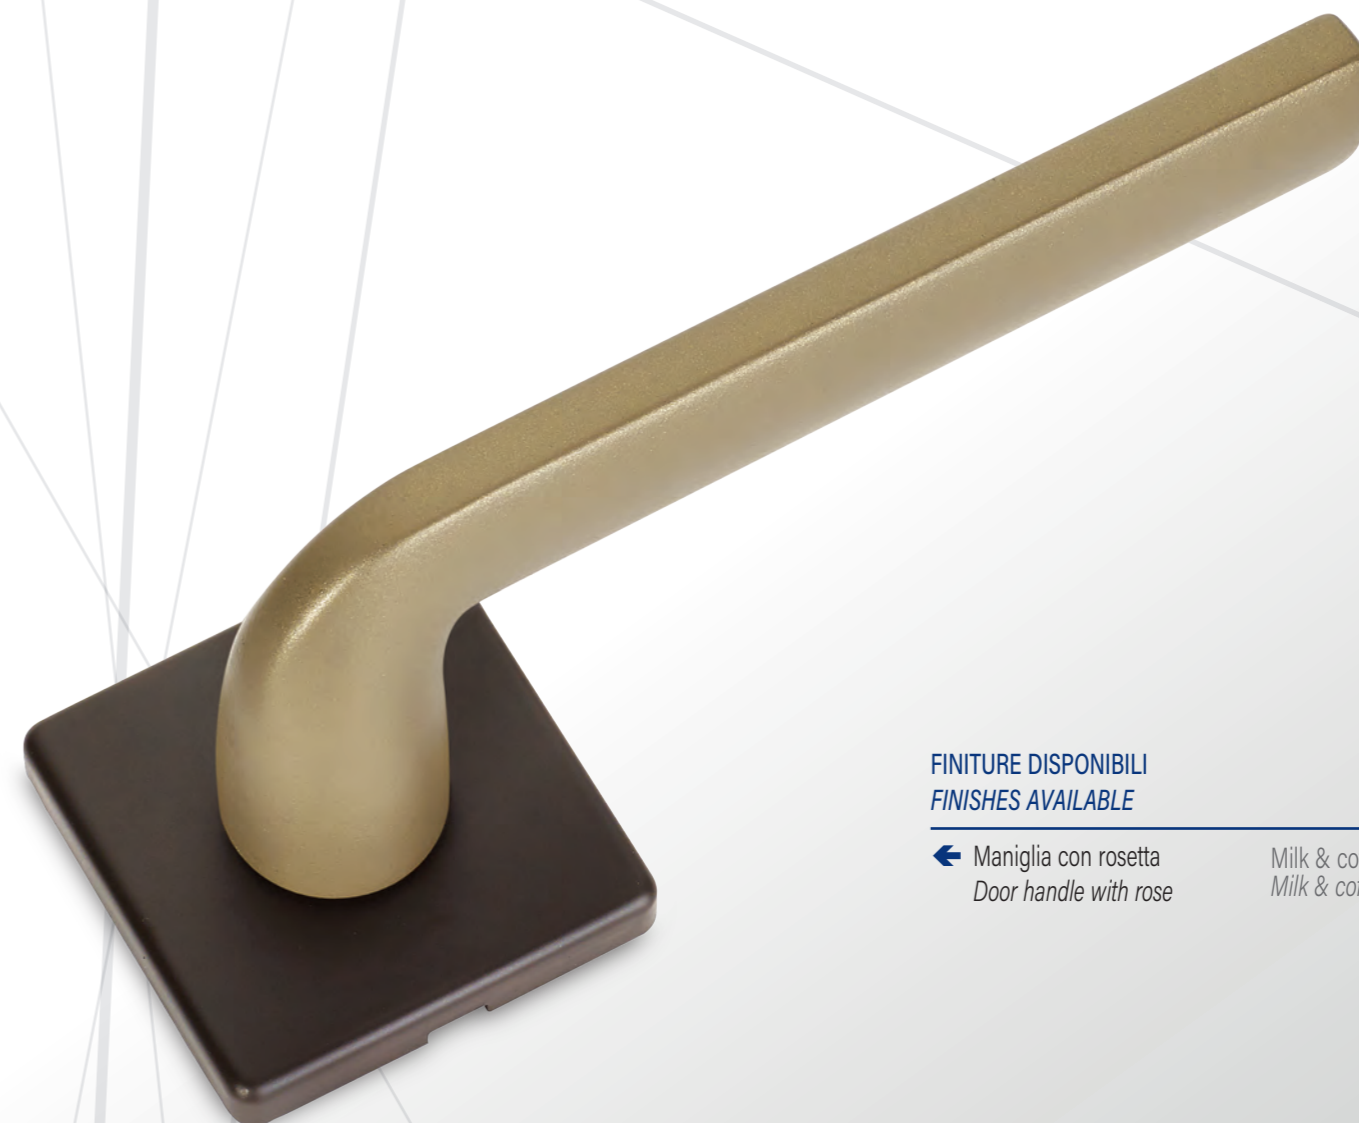

Maniglia per finestra DK  
Window handle DK

Materiale: Zircal  
Material: Zircal

Milk & coffee  
Milk & coffee

|   |  |                                 |
|---|--|---------------------------------|
|  | Maniglia con rosetta e bocchetta quadrata<br>Door handle with square rosette and key hole  | Cod. 153 MC 16 50 RQ<br>€ 46,20 |
|  | Maniglia con rosetta e bocchetta quadrata yale<br>Door handle with square rosette and key hole yale                                  | Cod. 153 MC 17 50 RQ<br>€ 46,20 |
|  | Maniglia con rosetta e bocchetta rettangolare<br>Door handle with rectangular rosette and key hole                                   | Cod. 153 MC 16 RR<br>€ 46,20    |
|  | Maniglia con rosetta e bocchetta yale rettangolare<br>Door handle with rectangular rosette and key hole yale                         | Cod. 153 MC 17 RR<br>€ 46,20    |
|  | Cremonese EZ con placca rettangolare<br>e impugnatura maniglia<br>Window handle EZ with rectangular plate                            | Cod. 153 MC 59 RQ<br>€ 25,30    |
|  | Cremonese EZ+7 con placca rettangolare<br>e impugnatura maniglia<br>Window handle EZ+7 with rectangular plate                        | Cod. 153 MC 60 RQ<br>€ 25,30    |
|  | Martellina $\varnothing$ 7 con placca rettangolare<br>e impugnatura maniglia<br>Window handle $\varnothing$ 7 with rectangular plate | Cod. 153 MC 58 RQ<br>€ 25,30    |
|  | Maniglia per finestra DK $\varnothing$ 7 x 40 rosetta rettangolare<br>Window handle DK $\varnothing$ 7 x 40 rectangular rose         | Cod. 153 MC 35 RQ<br>€ 25,30    |

Su richiesta disponibile anche con: • Placca ovale • Rosetta tonda • Rosetta ovale  
Available on request with: • Oval plate • Round rose • Oval rose

# SERIE HOLIDAY

FINITURE DISPONIBILI  
FINISHES AVAILABLE

← Maniglia con rosetta  
Door handle with rose

Milk & coffee  
Milk & coffee