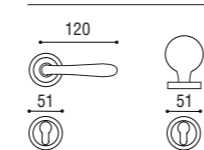

Pomolo esterno fisso placca **yale** 8 x 85 e maniglia interna Derby **destra** (come foto)
Outside fixed knob on cylinder plate 8 x 85 and door **right** handle Derby inside

Cod. 79 CS 03 13 DX	Cod. 79 CL 03 13 DX	Cod. 79 OL 03 13 DX	Cod. 79 OS 03 13 DX	Cod. 79 PV 03 13 DX
€ 83,40	€ 83,40	€ 73,30	€ 73,30	€ 146,80

Pomolo esterno fisso placca **yale** 8 x 85 e maniglia interna Derby **sinistra**
Outside fixed knob on cylinder plate 8 x 85 and door **left** handle Derby inside

Cod. 79 CS 03 13 SX	Cod. 79 CL 03 13 SX	Cod. 79 OL 03 13 SX	Cod. 79 OS 03 13 SX	Cod. 79 PV 03 13 SX
€ 83,40	€ 83,40	€ 73,30	€ 73,30	€ 146,80

A richiesta il set può essere fornito con altri modelli di maniglie interne e con foro per indicatore sulla placca.
On request the set can be supplied with a different door handle inside and with hole for indicator on the plate.

Pomolo esterno fisso rosetta/bocchetta **yale** e maniglia interna Derby **destra** (come foto)
Outside fixed knob on rose cylinder escutcheon and door **right** handle Derby inside

Cod. 79 CS 17 13 DX	Cod. 79 CL 17 13 DX	Cod. 79 OL 17 13 DX	Cod. 79 OS 17 13 DX	Cod. 79 PV 17 13 DX
€ 83,40	€ 83,40	€ 73,30	€ 73,30	€ 146,80