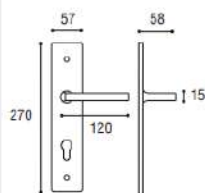

Materiale: Zircal
 Material: Zircal

 Cromo satinato
 Satined chrome

Pomolo esterno fisso placca rettangolare **yale** e maniglia interna azionante **destra** (come foto)
 Outside fixed knob on long plate inside **right** lever handle

Cod. 128 CS 03 01 DX
€ 70,70

Pomolo esterno fisso placca rettangolare **yale** e maniglia interna azionante **sinistra**
 Outside fixed knob on long plate inside **left** lever handle

Cod. 128 CS 03 01 SX
€ 70,70