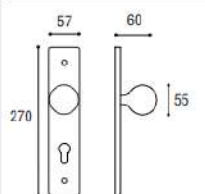

Materiale: Zircal
 Material: Zircal

 Cromo satinato
 Satined chrome

Pomolo esterno fisso placca rettangolare **yale** e maniglia interna azionante **destra** (come foto)
 Outside fixed knob on long plate inside **right** lever handle

Cod. 128 CS 03 01 DX
€ 70,70

Pomolo esterno fisso placca rettangolare **yale** e maniglia interna azionante **sinistra**
 Outside fixed knob on long plate inside **left** lever handle

Cod. 128 CS 03 01 SX
€ 70,70