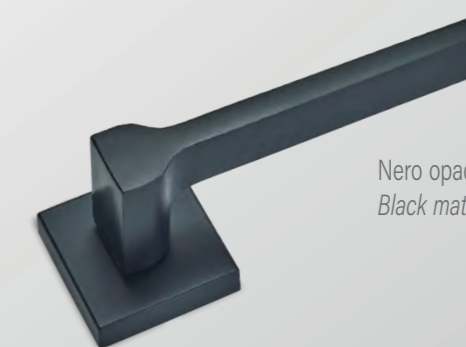

Maniglia per finestra DK
Window handle DK

FINITURE DISPONIBILI
FINISHES AVAILABLE

← Maniglia con rosetta
Door handle with rose

Cromo satinato
Satinated chrome

Nero opaco
Black matt

Materiale: Zircal
Material: Zircal

Cromo satinato
Satinated chrome

Nero opaco
Black matt

	Maniglia con rosetta e bocchetta quadrata Door handle with square rosette and key hole	Cod. 197 CS 16 RQ € 45,40	Cod. 197 NO 16 RQ € 45,40
	Maniglia con rosetta e bocchetta quadrata yale Door handle with square rosette and key hole yale	Cod. 197 CS 17 RQ € 45,40	Cod. 197 NO 17 RQ € 45,40
	Maniglia con rosetta e bocchetta rettangolare Door handle with rectangular rosette and key hole	Cod. 197 CS 16 RR € 45,40	Cod. 197 NO 16 RR € 45,40
	Maniglia con rosetta e bocchetta yale rettangolare Door handle with rectangular rosette and key hole yale	Cod. 197 CS 17 RR € 45,40	Cod. 197 NO 17 RR € 45,40
	Cremonese EZ con placca rettangolare e impugnatura maniglia Window handle EZ with rectangular plate	Cod. 197 CS 59 RQ € 26,80	Cod. 197 NO 59 RQ € 26,80
	Cremonese EZ+7 con placca rettangolare e impugnatura maniglia Window handle EZ+7 with rectangular plate	Cod. 197 CS 60 RQ € 26,80	Cod. 197 NO 60 RQ € 26,80
	Martellina \varnothing 7 con placca rettangolare e impugnatura maniglia Window handle \varnothing 7 with rectangular plate	Cod. 197 CS 58 RQ € 26,80	Cod. 197 NO 58 RQ € 26,80
	Maniglia per finestra DK \varnothing 7 x 40 rosetta rettangolare Window handle DK \varnothing 7 x 40 rectangular rose	Cod. 197 CS 35 RQ € 26,80	Cod. 197 NO 35 RQ € 26,80