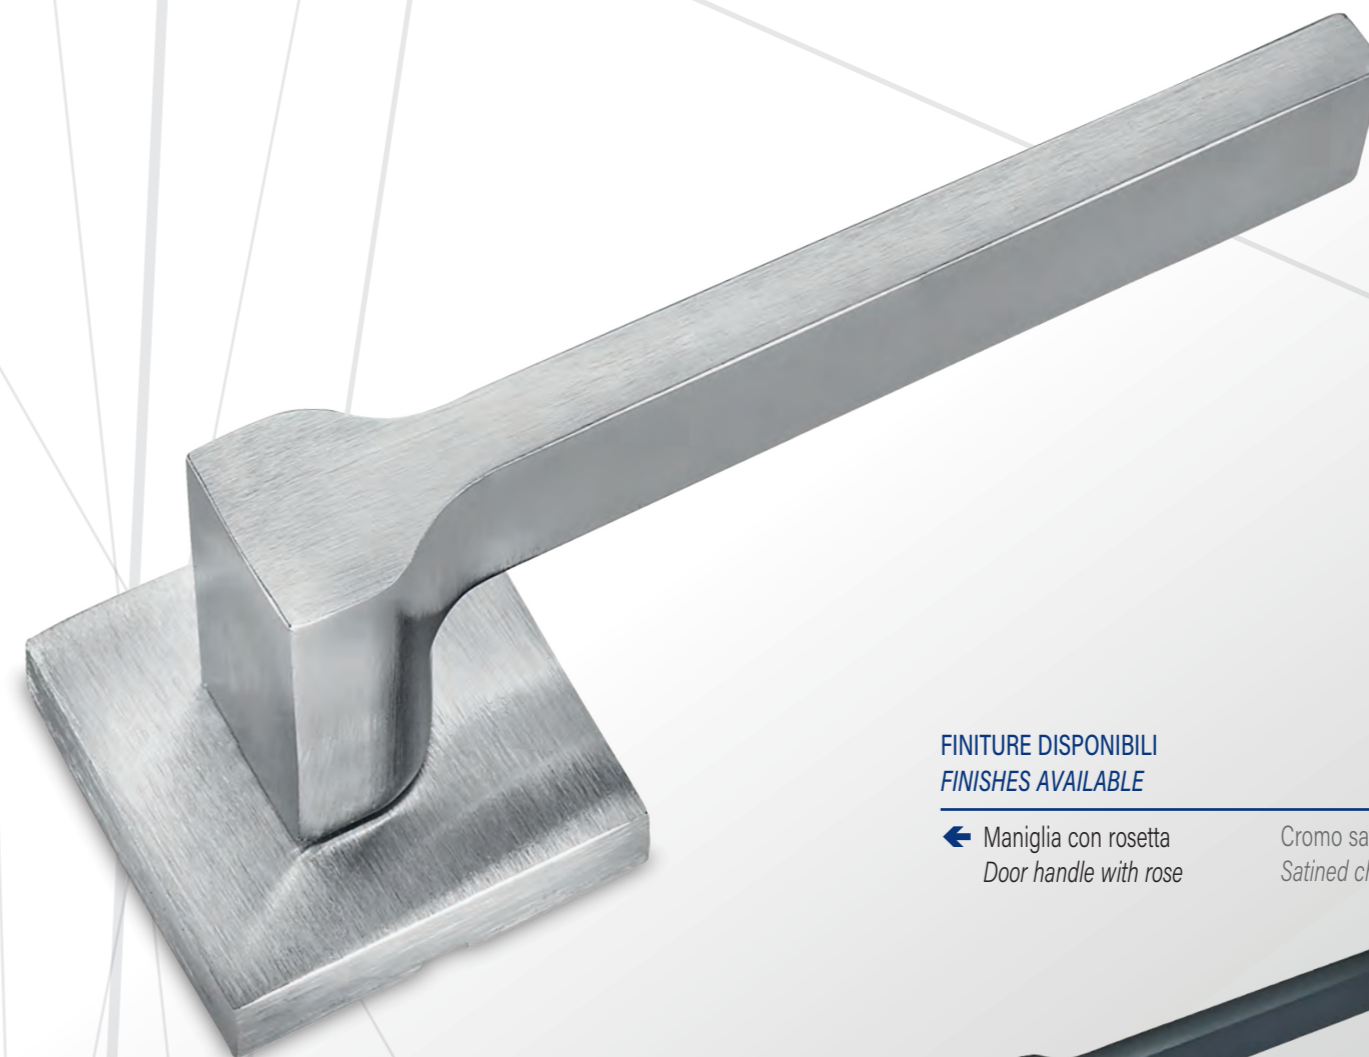

Maniglia per finestra DK
Window handle DK

FINITURE DISPONIBILI
FINISHES AVAILABLE

← Maniglia con rosetta
Door handle with rose

Cromo satinato
Satinated chrome

Nero opaco
Black matt

Materiale: Zircal
Material: Zircal

Cromo satinato
Satinated chrome

Nero opaco
Black matt

	Maniglia con rosetta e bocchetta quadrata Door handle with square rosette and key hole	Cod. 197 CS 16 RQ € 45,40	Cod. 197 NO 16 RQ € 45,40
	Maniglia con rosetta e bocchetta quadrata yale Door handle with square rosette and key hole yale	Cod. 197 CS 17 RQ € 45,40	Cod. 197 NO 17 RQ € 45,40
	Maniglia con rosetta e bocchetta rettangolare Door handle with rectangular rosette and key hole	Cod. 197 CS 16 RR € 45,40	Cod. 197 NO 16 RR € 45,40
	Maniglia con rosetta e bocchetta yale rettangolare Door handle with rectangular rosette and key hole yale	Cod. 197 CS 17 RR € 45,40	Cod. 197 NO 17 RR € 45,40
	Cremonese EZ con placca rettangolare e impugnatura maniglia Window handle EZ with rectangular plate	Cod. 197 CS 59 RQ € 26,80	Cod. 197 NO 59 RQ € 26,80
	Cremonese EZ+7 con placca rettangolare e impugnatura maniglia Window handle EZ+7 with rectangular plate	Cod. 197 CS 60 RQ € 26,80	Cod. 197 NO 60 RQ € 26,80
	Martellina \varnothing 7 con placca rettangolare e impugnatura maniglia Window handle \varnothing 7 with rectangular plate	Cod. 197 CS 58 RQ € 26,80	Cod. 197 NO 58 RQ € 26,80
	Maniglia per finestra DK \varnothing 7 x 40 rosetta rettangolare Window handle DK \varnothing 7 x 40 rectangular rose	Cod. 197 CS 35 RQ € 26,80	Cod. 197 NO 35 RQ € 26,80