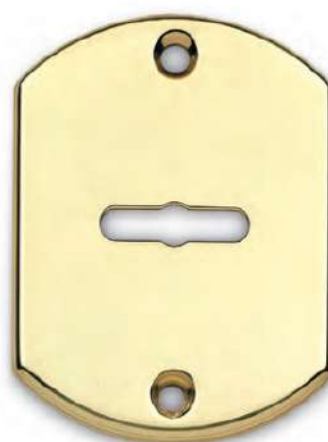

A

B

C

D

Materiale: Ottone
Material: Brass

Cromo satinato
Satined chrome

Cromo lucido
Polished chrome

Ottone lucido
Polished brass

Ottone graffiato
Scratched brass

KAPPA bocchette per porte blindate
KAPPA escutcheons for armoured entrance doors

A - Foro yale
Cylinder hole

Cod. 04 CS 56
€ 3,90

Cod. 04 CL 56
€ 3,90

Cod. 04 OL 56
€ 3,20

Cod. 04 OG 56
€ 3,20