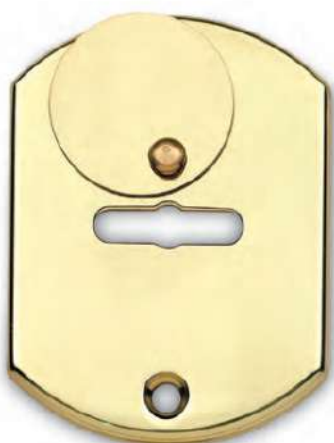

A

B

C

D

Materiale: Ottone
Material: Brass

Cromo satinato
Satined chrome

Cromo lucido
Polished chrome

Ottone lucido
Polished brass

Ottone graffiato
Scratched brass

KAPPA bocchette per porte blindate
KAPPA escutcheons for armoured entrance doors

A - Foro yale
Cylinder hole

Cod. 04 CS 56
€ 3,90

Cod. 04 CL 56
€ 3,90

Cod. 04 OL 56
€ 3,20

Cod. 04 OG 56
€ 3,20