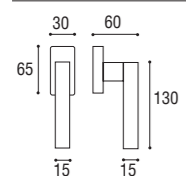

Cod. 127 CL NO 16 RQ 50 € 67,10
Cod. 127 CL BI 16 RQ 50 € 67,10

Maniglia con rosetta e bocchetta quadrata **yale**
Door handle with square rosette and key hole **yale**

Cod. 127 CL NO 17 RQ 50 € 67,10
Cod. 127 CL BI 17 RQ 50 € 67,10

Maniglia con rosetta e bocchetta rettangolare
Door handle with rectangular rosette and key hole

Cod. 127 CL NO 16 RR € 67,10
Cod. 127 CL BI 16 RR € 67,10

Maniglia con rosetta e bocchetta **yale** rettangolare
Door handle with rectangular rosette and key hole **yale**

Cod. 127 CL NO 17 RR € 67,10
Cod. 127 CL BI 17 RR € 67,10

Maniglia per finestra DK \varnothing 7 x 40 rosetta rettangolare
Window handle DK \varnothing 7 x 40 rectangular rose

Cod. 127 CL NO 35 RQ € 44,40
Cod. 127 CL BI 35 RQ € 44,40