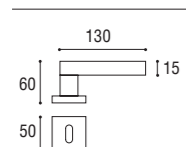

Maniglia con rosetta e bocchetta quadrata
Door handle with square rosette and key hole

Cod. 127 CL NO 16 RQ 50 € 67,10
Cod. 127 CL BI 16 RQ 50 € 67,10

Maniglia con rosetta e bocchetta quadrata **yale**
Door handle with square rosette and key hole **yale**

Cod. 127 CL NO 17 RQ 50 € 67,10
Cod. 127 CL BI 17 RQ 50 € 67,10