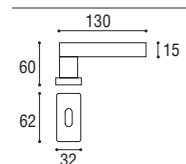

Cod. 127 CL NO 16 RQ 50 € 67,10
Cod. 127 CL BI 16 RQ 50 € 67,10

Maniglia con rosetta e bocchetta quadrata **yale**
Door handle with square rosette and key hole **yale**

Cod. 127 CL NO 17 RQ 50 € 67,10
Cod. 127 CL BI 17 RQ 50 € 67,10

Maniglia con rosetta e bocchetta rettangolare
Door handle with rectangular rosette and key hole

Cod. 127 CL NO 16 RR € 67,10
Cod. 127 CL BI 16 RR € 67,10

Maniglia con rosetta e bocchetta **yale** rettangolare
Door handle with rectangular rosette and key hole **yale**

Cod. 127 CL NO 17 RR € 67,10
Cod. 127 CL BI 17 RR € 67,10

Maniglia per finestra DK \varnothing 7 x 40 rosetta rettangolare
Window handle DK \varnothing 7 x 40 rectangular rose

Cod. 127 CL NO 35 RQ € 44,40
Cod. 127 CL BI 35 RQ € 44,40